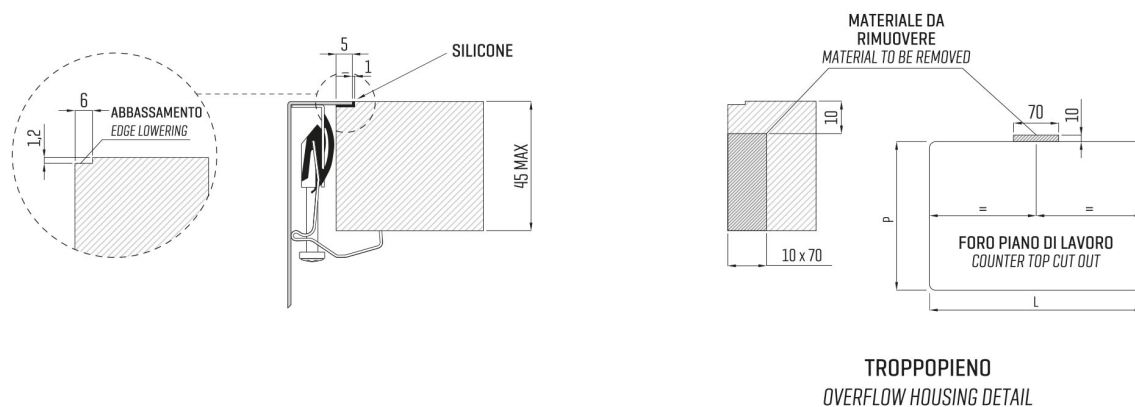

ARTINOX

Installazione
Installation type

Filotop
Flush mount

Codice
Code

PRG70

Dettagli tecnici *Technical details*

*Artinox Spa si riserva il diritto di modificare le caratteristiche dei prodotti in qualsiasi momento. I dati tecnici, le illustrazioni e le informazioni non sono vincolanti. Artinox Spa non è responsabile per eventuali errori. Prima della foratura, verificare che l'articolo e le dimensioni corrispondano all'ordine.