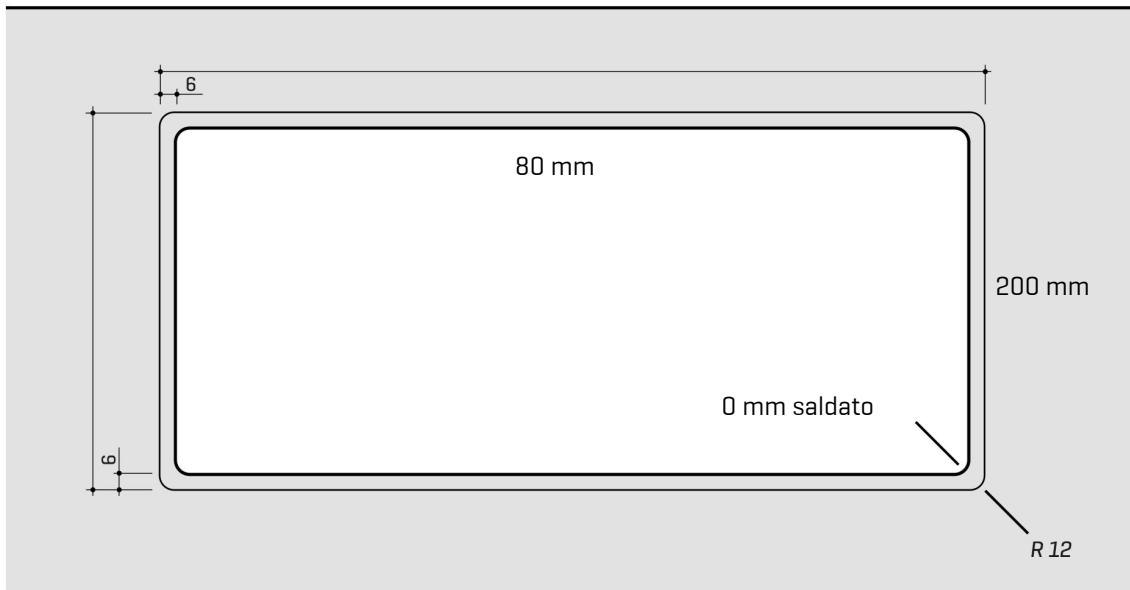

ARTINOX

Installazione
Installation type

Filotop
Flush mount

Codice
Code

PRG70

Dettagli tecnici *Technical details*

*Artinox Spa si riserva il diritto di modificare le caratteristiche dei prodotti in qualsiasi momento. I dati tecnici, le illustrazioni e le informazioni non sono vincolanti. Artinox Spa non è responsabile per eventuali errori. Prima della foratura, verificare che l'articolo e le dimensioni corrispondano all'ordine.