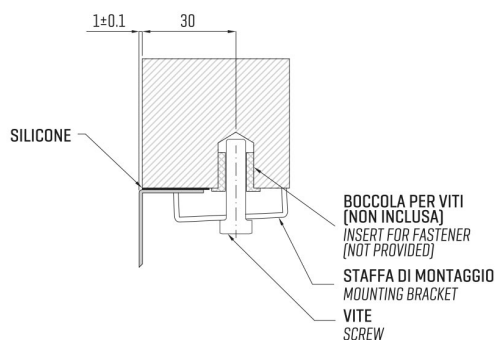

ARTINOX

Installazione
Installation type

Sottotop
Under mount

Codice
Code

SBPR065

Dettagli tecnici
Technical details

*Artinox Spa si riserva il diritto di modificare le caratteristiche dei prodotti in qualsiasi momento. I dati tecnici, le illustrazioni e le informazioni non sono vincolanti. Artinox Spa non è responsabile per eventuali errori. Prima della foratura, verificare che l'articolo e le dimensioni corrispondano all'ordine.