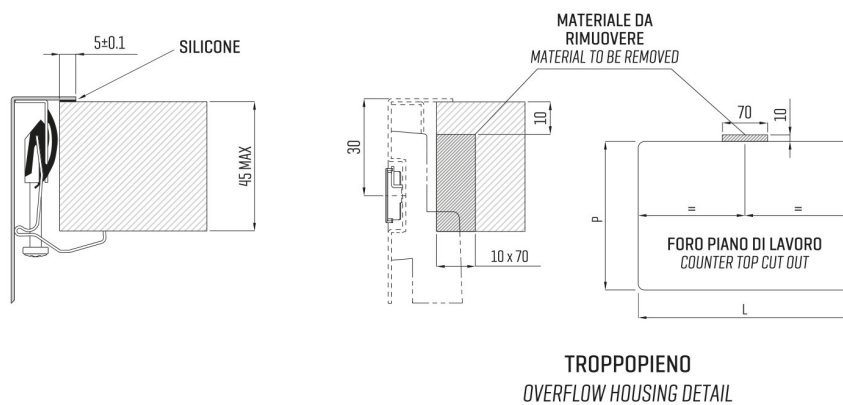

ARTINOX

Installazione
Installation type

Sopratop
Top mount

Codice
Code

SBPRI65

Dettagli tecnici
Technical details

*Artinox Spa si riserva il diritto di modificare le caratteristiche dei prodotti in qualsiasi momento. I dati tecnici, le illustrazioni e le informazioni non sono vincolanti. Artinox Spa non è responsabile per eventuali errori. Prima della foratura, verificare che l'articolo e le dimensioni corrispondano all'ordine.