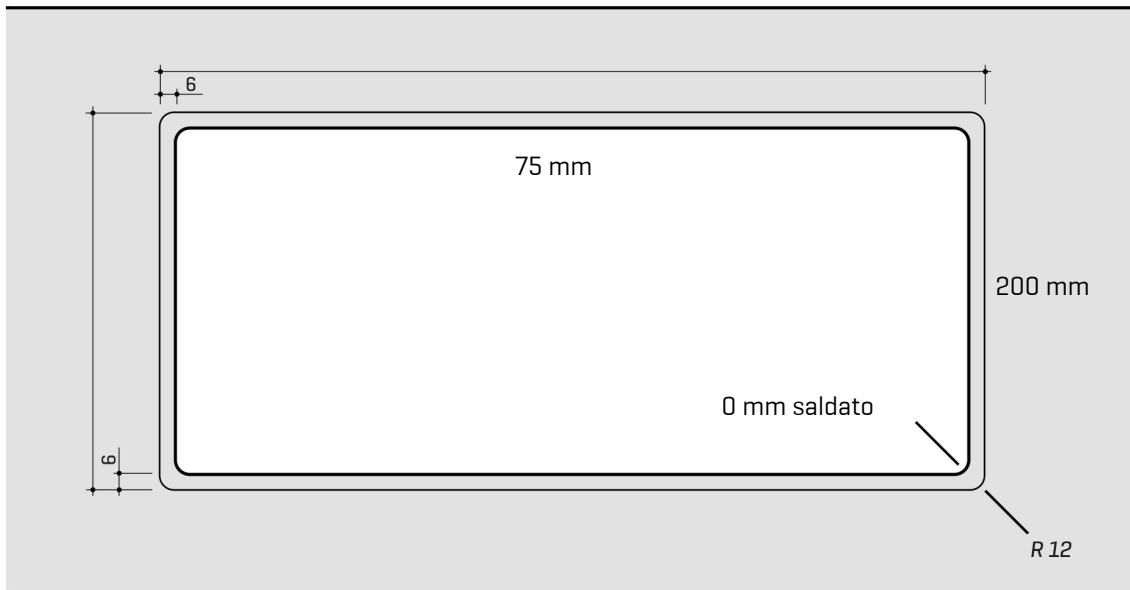

# ARTINOX

Installazione  
*Installation type*

Filotop  
*Flush mount*

Codice  
*Code*

SBPRG65