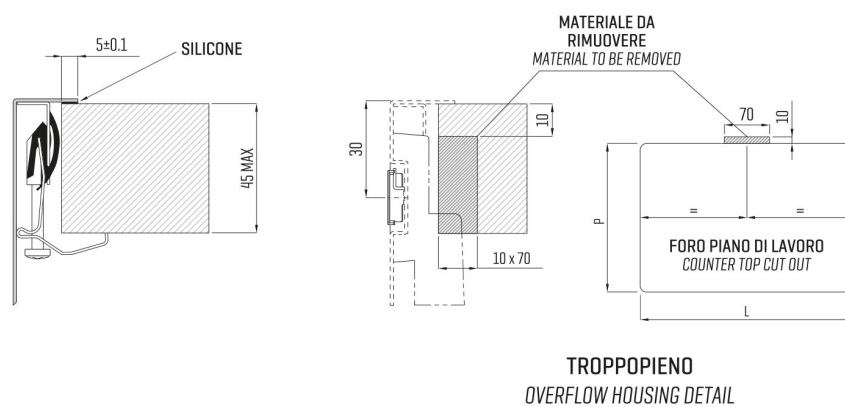

ARTINOX

Installazione
Installation type

Sopratop
Top mount

Codice
Code

PRI65

Dettagli tecnici
Technical details

*Artinox Spa si riserva il diritto di modificare le caratteristiche dei prodotti in qualsiasi momento. I dati tecnici, le illustrazioni e le informazioni non sono vincolanti. Artinox Spa non è responsabile per eventuali errori. Prima della foratura, verificare che l'articolo e le dimensioni corrispondano all'ordine.