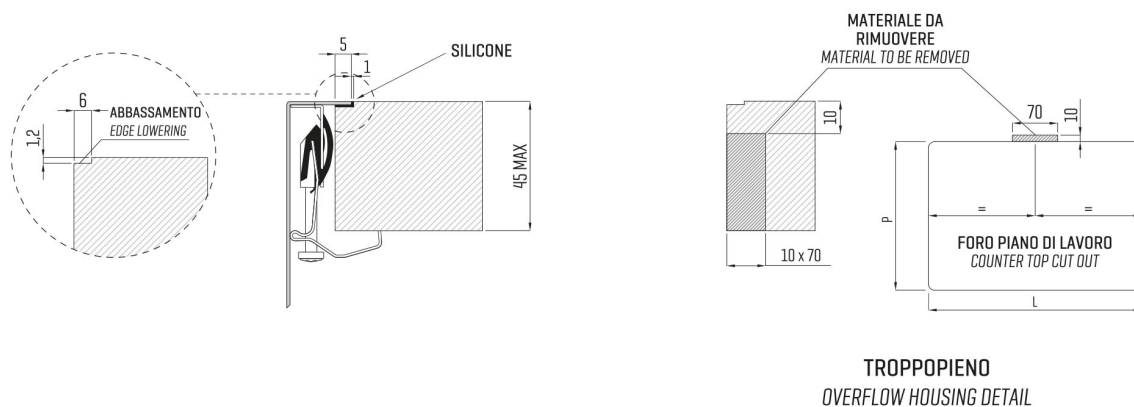

ARTINOX

Installazione
Installation type

Filotop
Flush mount

Codice
Code

SBPRG50

Dettagli tecnici *Technical details*

*Artinox Spa si riserva il diritto di modificare le caratteristiche dei prodotti in qualsiasi momento. I dati tecnici, le illustrazioni e le informazioni non sono vincolanti. Artinox Spa non è responsabile per eventuali errori. Prima della foratura, verificare che l'articolo e le dimensioni corrispondano all'ordine.