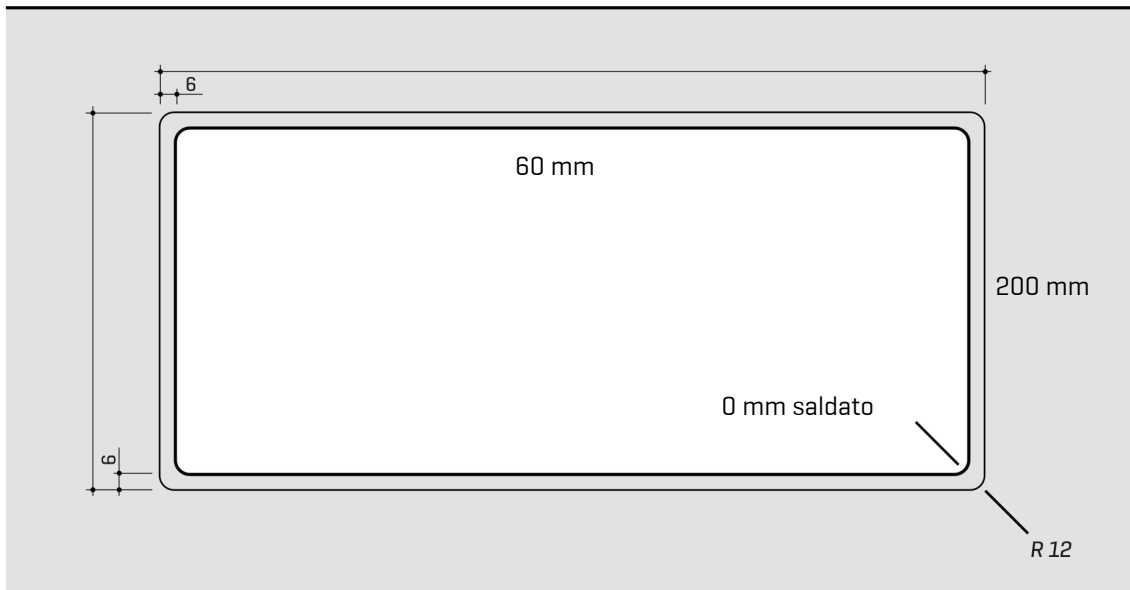

ARTINOX

Installazione
Installation type

Filotop
Flush mount

Codice
Code

SBPRG50

Dettagli tecnici *Technical details*

*Artinox Spa si riserva il diritto di modificare le caratteristiche dei prodotti in qualsiasi momento. I dati tecnici, le illustrazioni e le informazioni non sono vincolanti. Artinox Spa non è responsabile per eventuali errori. Prima della foratura, verificare che l'articolo e le dimensioni corrispondano all'ordine.