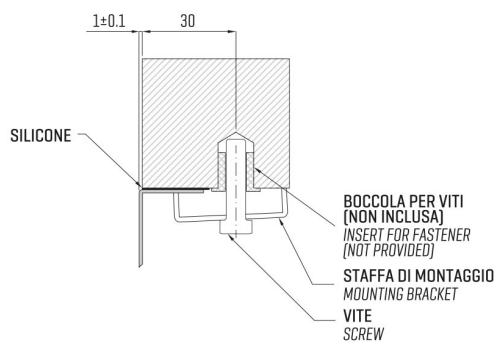

ARTINOX

Installazione
Installation type

Sottotop
Under mount

Codice
Code

SAPR050

Dettagli tecnici
Technical details

*Artinox Spa si riserva il diritto di modificare le caratteristiche dei prodotti in qualsiasi momento. I dati tecnici, le illustrazioni e le informazioni non sono vincolanti. Artinox Spa non è responsabile per eventuali errori. Prima della foratura, verificare che l'articolo e le dimensioni corrispondano all'ordine.