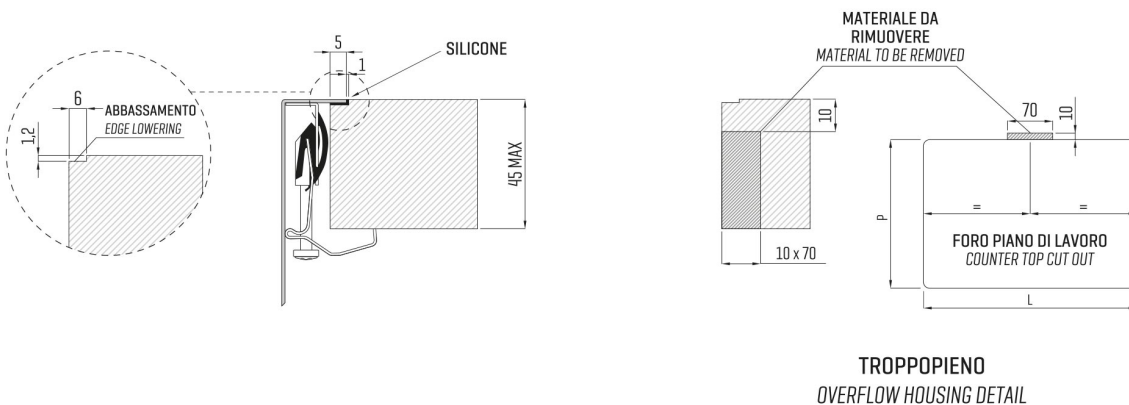

ARTINOX

Installazione
Installation type

Filotop
Flush mount

Codice
Code

SAPRG50

Dettagli tecnici Technical details

*Artinox Spa si riserva il diritto di modificare le caratteristiche dei prodotti in qualsiasi momento. I dati tecnici, le illustrazioni e le informazioni non sono vincolanti. Artinox Spa non è responsabile per eventuali errori. Prima della foratura, verificare che l'articolo e le dimensioni corrispondano all'ordine.

*Artinox Spa reserves the right to modify the characteristics of the products at any time. Technical data, illustrations and information are non-binding. Artinox Spa is not responsible for any mistakes. Before cutting, please check that the item and dimensions match your order.