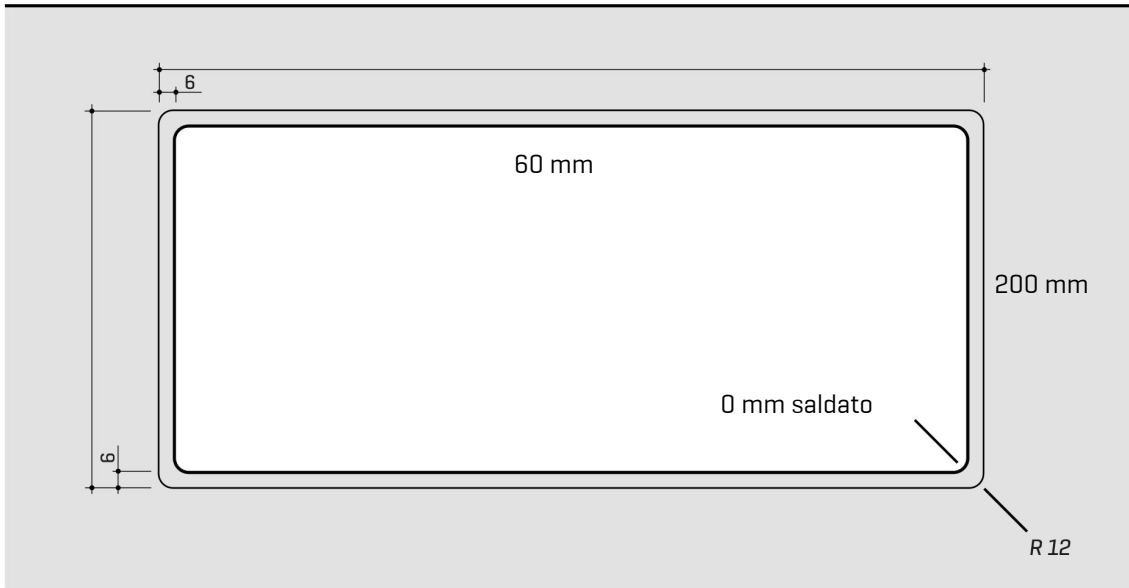

ARTINOX

Installazione
Installation type

Filotop
Flush mount

Codice
Code

SAPRG50

Dettagli tecnici Technical details

*Artinox Spa si riserva il diritto di modificare le caratteristiche dei prodotti in qualsiasi momento. I dati tecnici, le illustrazioni e le informazioni non sono vincolanti. Artinox Spa non è responsabile per eventuali errori. Prima della foratura, verificare che l'articolo e le dimensioni corrispondano all'ordine.