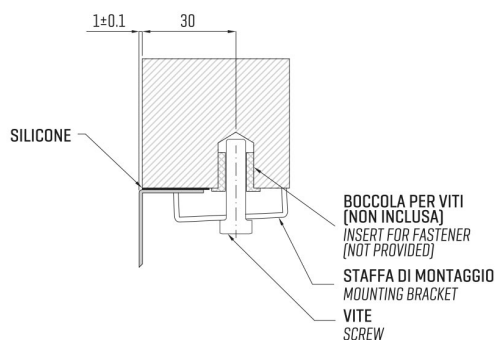

ARTINOX

Installazione
Installation type

Sottotop
Under mount

Codice
Code

PR050

Dettagli tecnici
Technical details

*Artinox Spa si riserva il diritto di modificare le caratteristiche dei prodotti in qualsiasi momento. I dati tecnici, le illustrazioni e le informazioni non sono vincolanti. Artinox Spa non è responsabile per eventuali errori. Prima della foratura, verificare che l'articolo e le dimensioni corrispondano all'ordine.