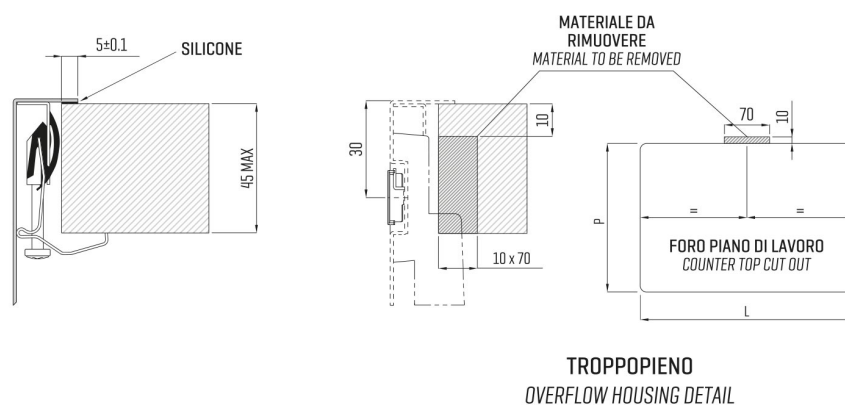

ARTINOX

Installazione
Installation type

Sopratop
Top mount

Codice
Code

SBPRI45

Dettagli tecnici
Technical details

*Artinox Spa si riserva il diritto di modificare le caratteristiche dei prodotti in qualsiasi momento. I dati tecnici, le illustrazioni e le informazioni non sono vincolanti. Artinox Spa non è responsabile per eventuali errori. Prima della foratura, verificare che l'articolo e le dimensioni corrispondano all'ordine.