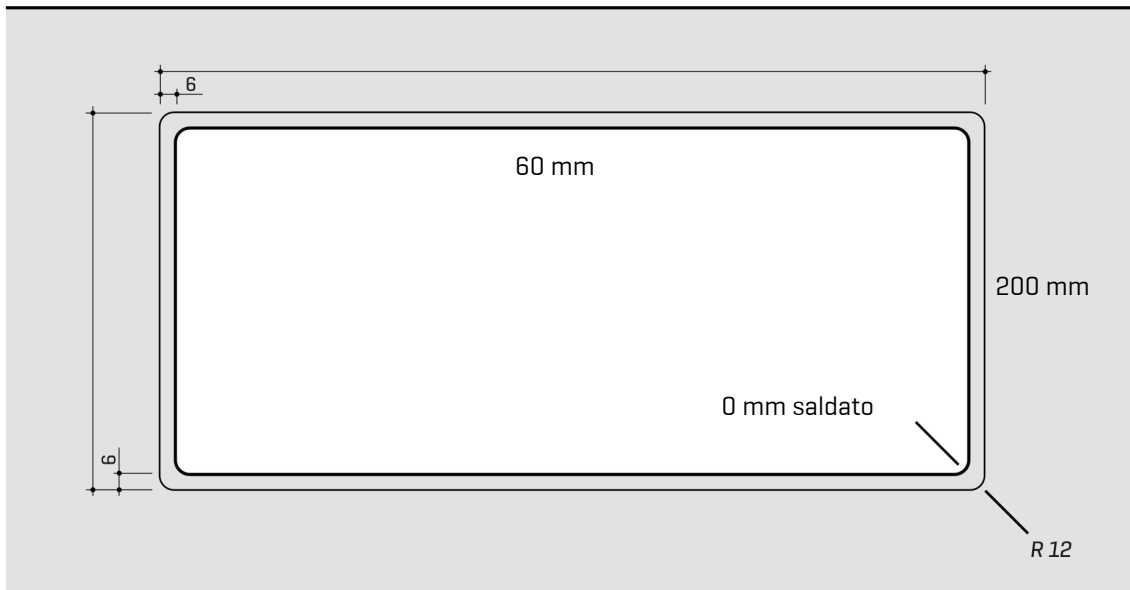

# ARTINOX

Installazione  
Installation type

Filotop  
Flush mount

Codice  
Code

SBPRG45