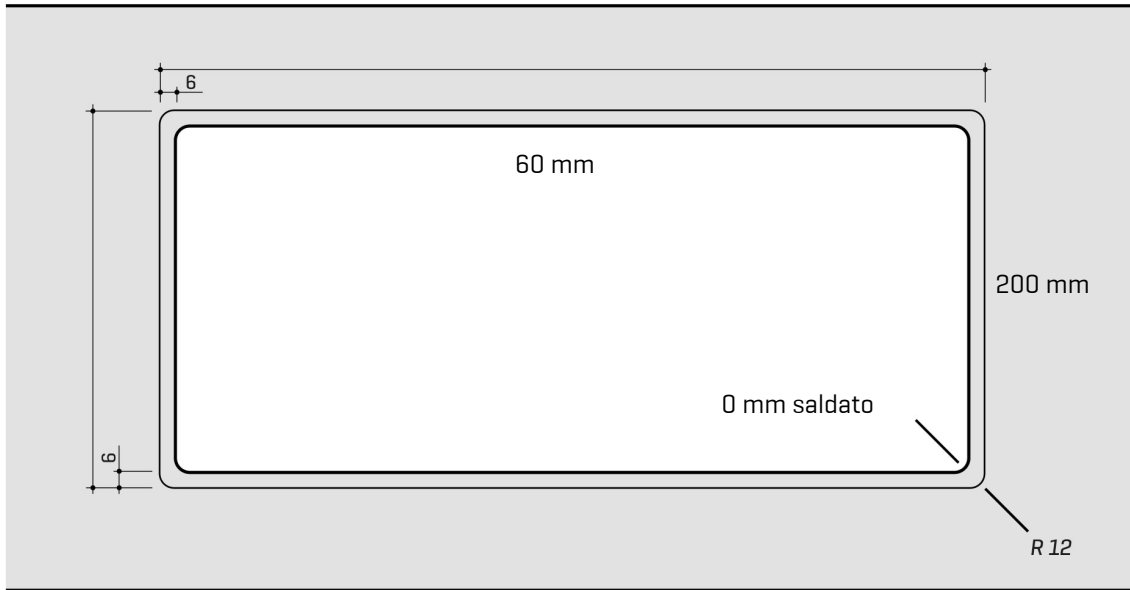

ARTINOX

Installazione
Installation type

Filotop
Flush mount

Codice
Code

SAPRG45

Dettagli tecnici *Technical details*

*Artinox Spa si riserva il diritto di modificare le caratteristiche dei prodotti in qualsiasi momento. I dati tecnici, le illustrazioni e le informazioni non sono vincolanti. Artinox Spa non è responsabile per eventuali errori. Prima della foratura, verificare che l'articolo e le dimensioni corrispondano all'ordine.