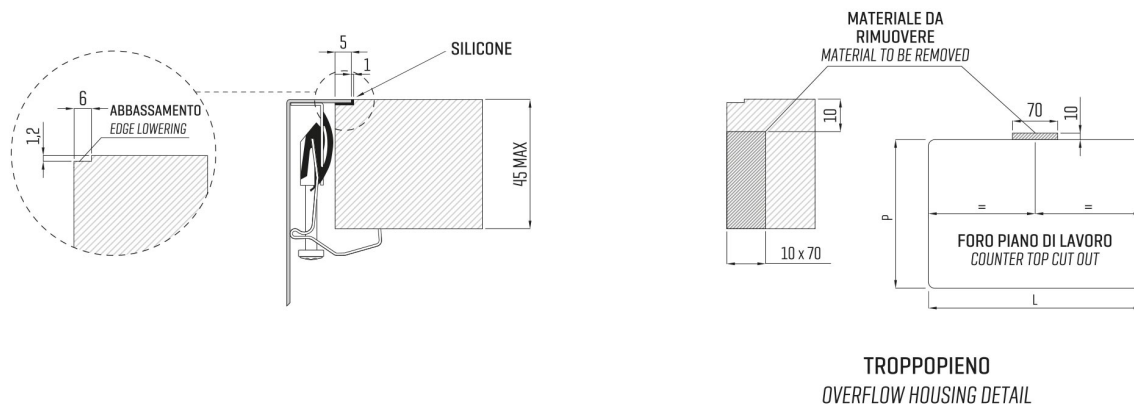

ARTINOX

Installazione
Installation type

Filotop
Flush mount

Codice
Code

SAPRG45

Dettagli tecnici *Technical details*

*Artinox Spa si riserva il diritto di modificare le caratteristiche dei prodotti in qualsiasi momento. I dati tecnici, le illustrazioni e le informazioni non sono vincolanti. Artinox Spa non è responsabile per eventuali errori. Prima della foratura, verificare che l'articolo e le dimensioni corrispondano all'ordine.