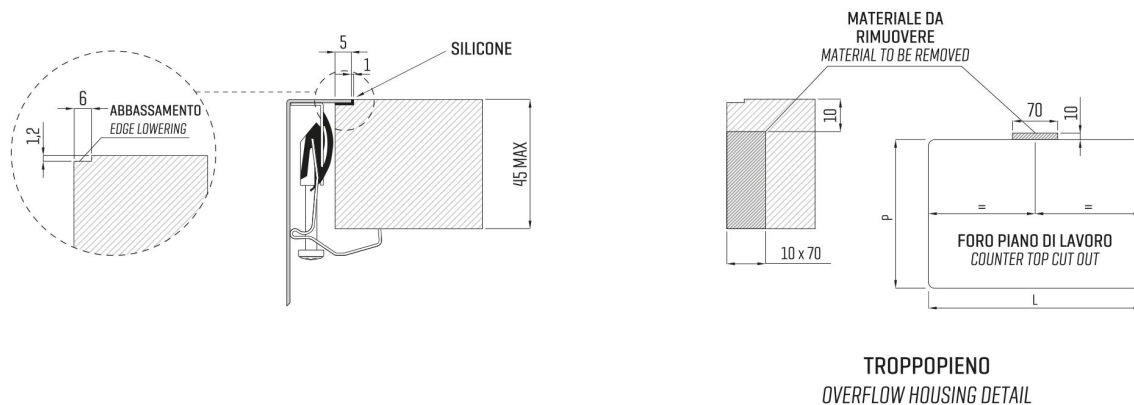

ARTINOX

Installazione
Installation type

Filotop
Flush mount

Codice
Code

PRG45

Dettagli tecnici *Technical details*

*Artinox Spa si riserva il diritto di modificare le caratteristiche dei prodotti in qualsiasi momento. I dati tecnici, le illustrazioni e le informazioni non sono vincolanti. Artinox Spa non è responsabile per eventuali errori. Prima della foratura, verificare che l'articolo e le dimensioni corrispondano all'ordine.