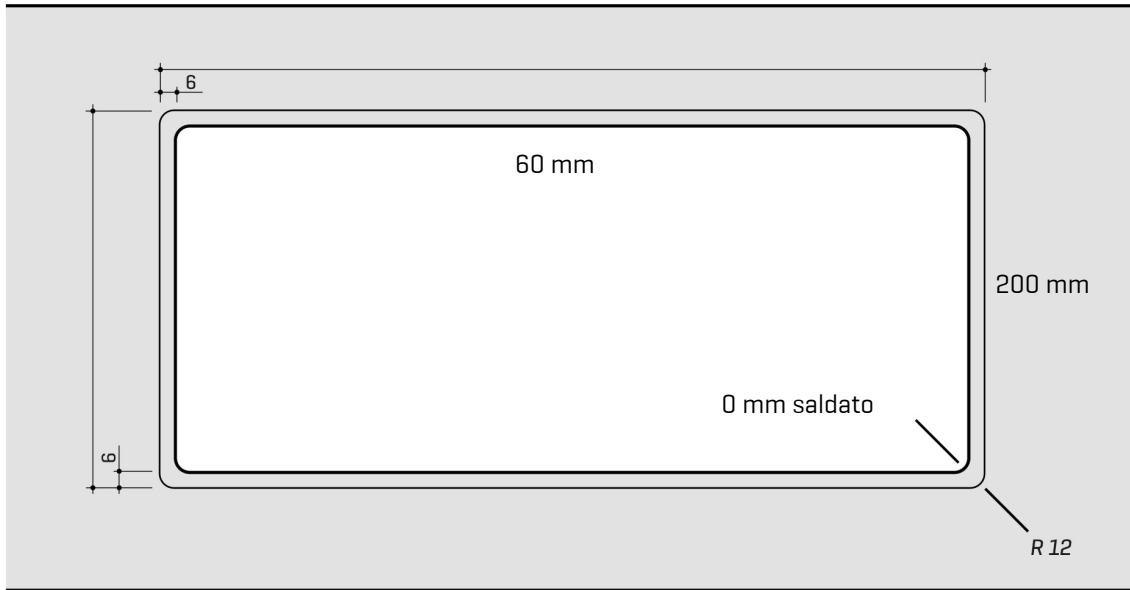

ARTINOX

Installazione
Installation type

Filotop
Flush mount

Codice
Code

PRG45

Dettagli tecnici *Technical details*

*Artinox Spa si riserva il diritto di modificare le caratteristiche dei prodotti in qualsiasi momento. I dati tecnici, le illustrazioni e le informazioni non sono vincolanti. Artinox Spa non è responsabile per eventuali errori. Prima della foratura, verificare che l'articolo e le dimensioni corrispondano all'ordine.