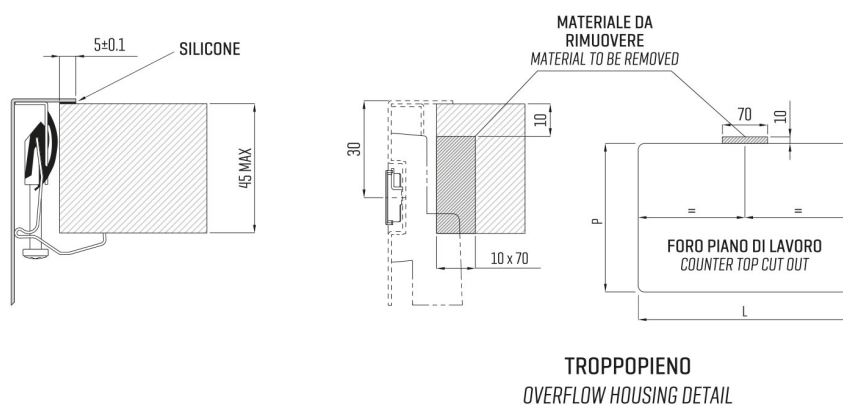

ARTINOX

Installazione
Installation type

Sopratop
Top mount

Codice
Code

SBPRI40

Dettagli tecnici
Technical details

*Artinox Spa si riserva il diritto di modificare le caratteristiche dei prodotti in qualsiasi momento. I dati tecnici, le illustrazioni e le informazioni non sono vincolanti. Artinox Spa non è responsabile per eventuali errori. Prima della foratura, verificare che l'articolo e le dimensioni corrispondano all'ordine.