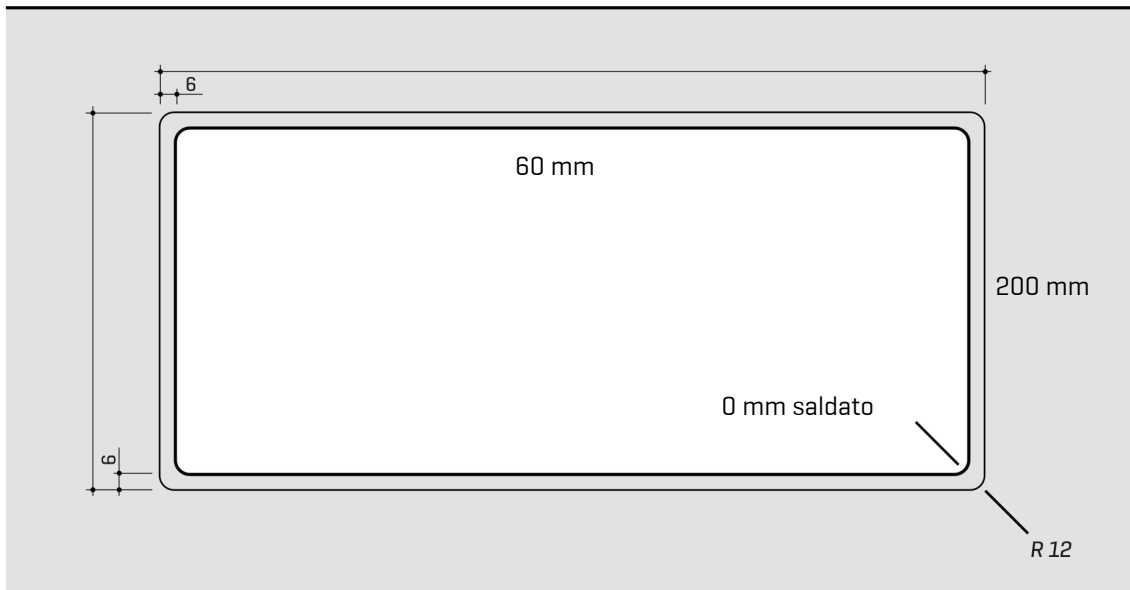

ARTINOX

Installazione
Installation type

Filotop
Flush mount

Codice
Code

PRG40

Dettagli tecnici *Technical details*

*Artinox Spa si riserva il diritto di modificare le caratteristiche dei prodotti in qualsiasi momento. I dati tecnici, le illustrazioni e le informazioni non sono vincolanti. Artinox Spa non è responsabile per eventuali errori. Prima della foratura, verificare che l'articolo e le dimensioni corrispondano all'ordine.