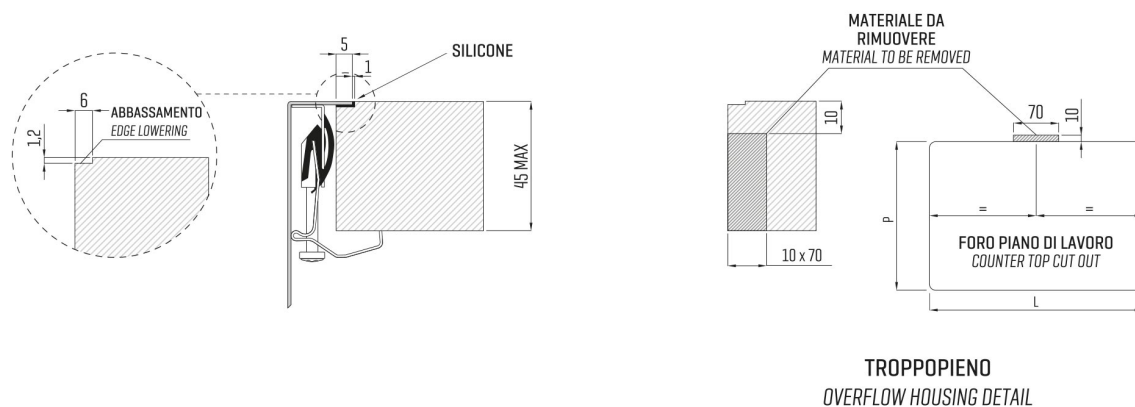

ARTINOX

Installazione
Installation type

Filotop
Flush mount

Codice
Code

PRG40

Dettagli tecnici *Technical details*

*Artinox Spa si riserva il diritto di modificare le caratteristiche dei prodotti in qualsiasi momento. I dati tecnici, le illustrazioni e le informazioni non sono vincolanti. Artinox Spa non è responsabile per eventuali errori. Prima della foratura, verificare che l'articolo e le dimensioni corrispondano all'ordine.