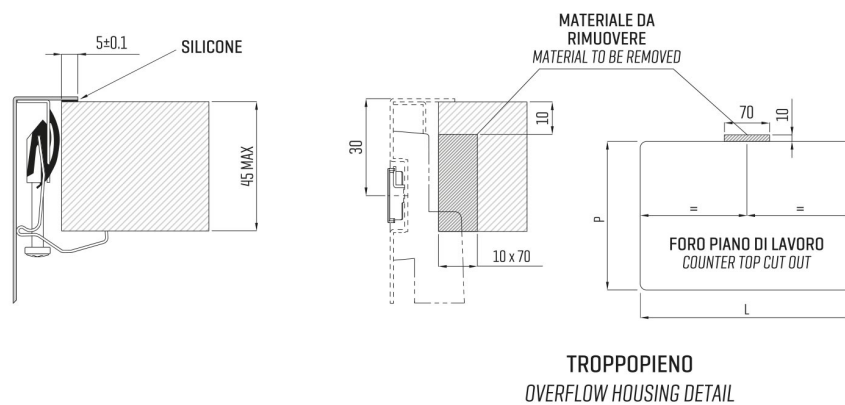

ARTINOX

Installazione
Installation type

Sopratop
Top mount

Codice
Code

SAPRI40

Dettagli tecnici
Technical details

*Artinox Spa si riserva il diritto di modificare le caratteristiche dei prodotti in qualsiasi momento. I dati tecnici, le illustrazioni e le informazioni non sono vincolanti. Artinox Spa non è responsabile per eventuali errori. Prima della foratura, verificare che l'articolo e le dimensioni corrispondano all'ordine.