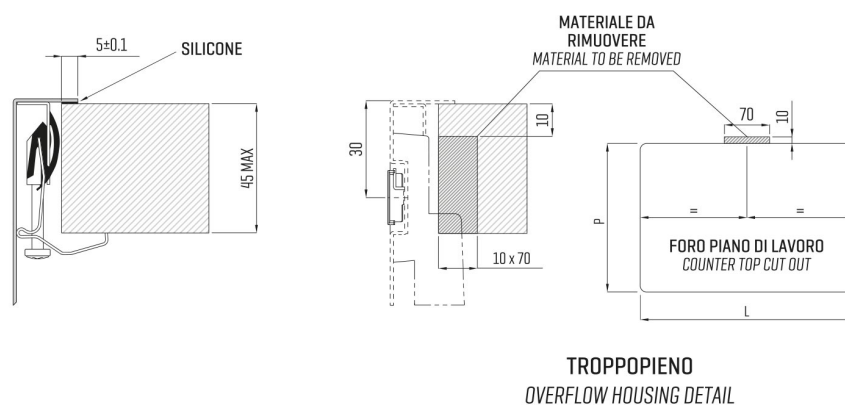

ARTINOX

Installazione
Installation type

Sopratop
Top mount

Codice
Code

SBPRI34

Dettagli tecnici
Technical details

*Artinox Spa si riserva il diritto di modificare le caratteristiche dei prodotti in qualsiasi momento. I dati tecnici, le illustrazioni e le informazioni non sono vincolanti. Artinox Spa non è responsabile per eventuali errori. Prima della foratura, verificare che l'articolo e le dimensioni corrispondano all'ordine.