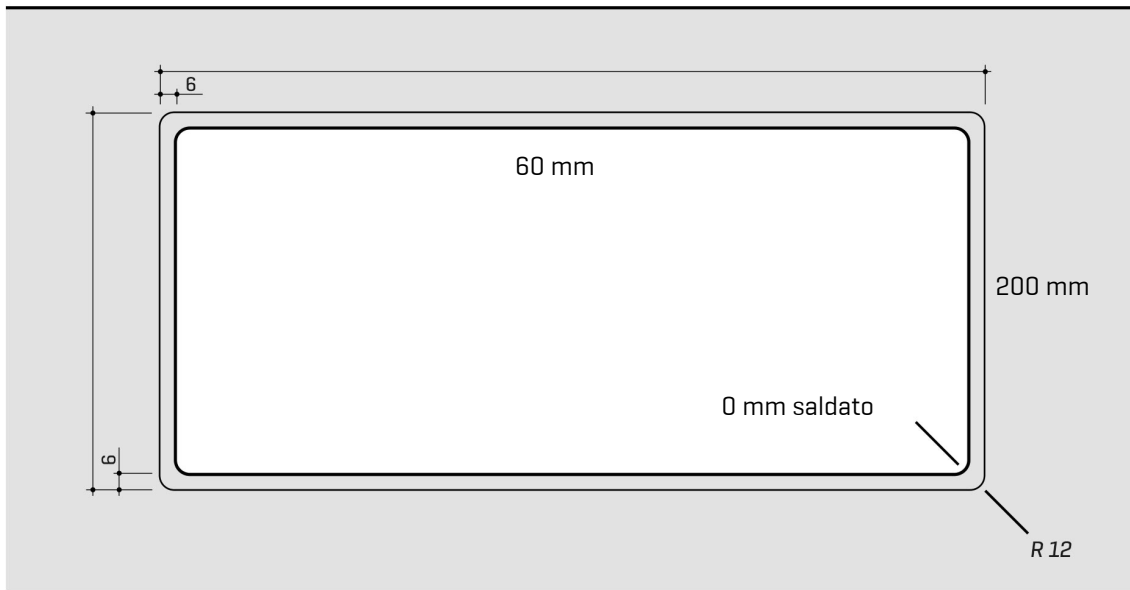

ARTINOX

Installazione
Installation type

Filotop
Flush mount

Codice
Code

SBPRG34

Dettagli tecnici Technical details

*Artinox Spa si riserva il diritto di modificare le caratteristiche dei prodotti in qualsiasi momento. I dati tecnici, le illustrazioni e le informazioni non sono vincolanti. Artinox Spa non è responsabile per eventuali errori. Prima della foratura, verificare che l'articolo e le dimensioni corrispondano all'ordine.