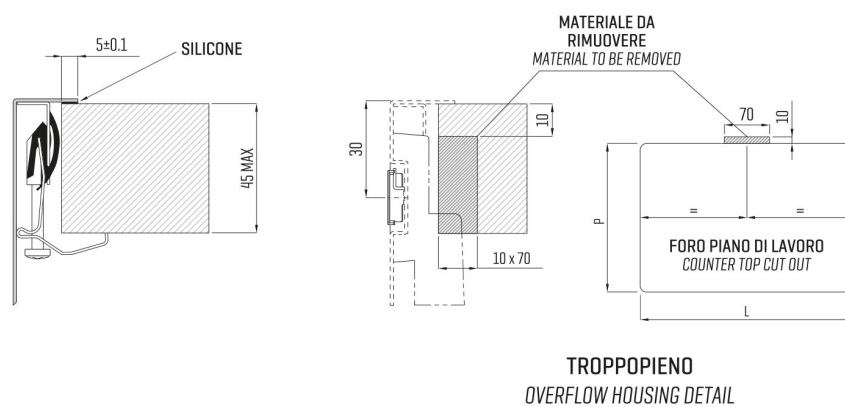

ARTINOX

Installazione
Installation type

Sopratop
Top mount

Codice
Code

PR134

Dettagli tecnici
Technical details

*Artinox Spa si riserva il diritto di modificare le caratteristiche dei prodotti in qualsiasi momento. I dati tecnici, le illustrazioni e le informazioni non sono vincolanti. Artinox Spa non è responsabile per eventuali errori. Prima della foratura, verificare che l'articolo e le dimensioni corrispondano all'ordine.