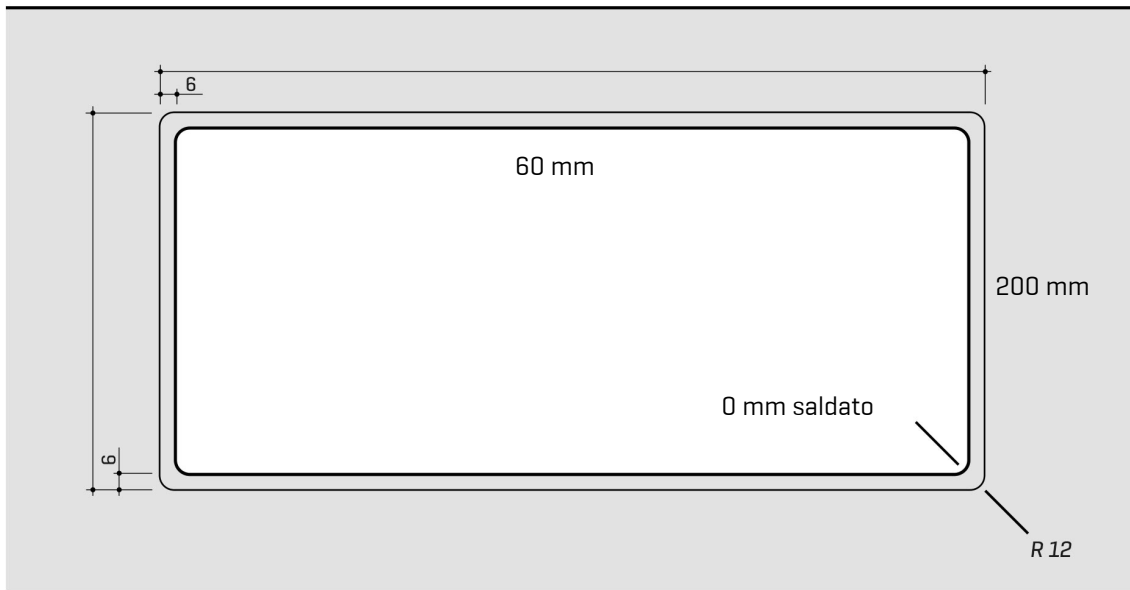

ARTINOX

Installazione
Installation type

Filotop
Flush mount

Codice
Code

PRG34

Dettagli tecnici *Technical details*

*Artinox Spa si riserva il diritto di modificare le caratteristiche dei prodotti in qualsiasi momento. I dati tecnici, le illustrazioni e le informazioni non sono vincolanti. Artinox Spa non è responsabile per eventuali errori. Prima della foratura, verificare che l'articolo e le dimensioni corrispondano all'ordine.