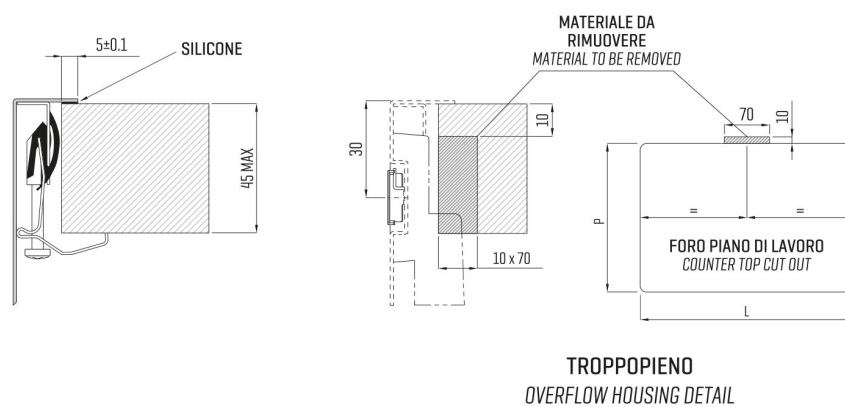

ARTINOX

Installazione
Installation type

Sopratop
Top mount

Codice
Code

SAPRI34

Dettagli tecnici
Technical details

*Artinox Spa si riserva il diritto di modificare le caratteristiche dei prodotti in qualsiasi momento. I dati tecnici, le illustrazioni e le informazioni non sono vincolanti. Artinox Spa non è responsabile per eventuali errori. Prima della foratura, verificare che l'articolo e le dimensioni corrispondano all'ordine.