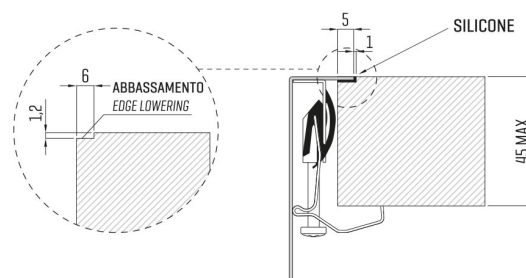

ARTINOX

Installazione
Installation type

Filotop
Flush mount

Codice
Code

SBGG81H

Dettagli tecnici
Technical details

*Artinox Spa si riserva il diritto di modificare le caratteristiche dei prodotti in qualsiasi momento. I dati tecnici, le illustrazioni e le informazioni non sono vincolanti. Artinox Spa non è responsabile per eventuali errori. Prima della foratura, verificare che l'articolo e le dimensioni corrispondano all'ordine.