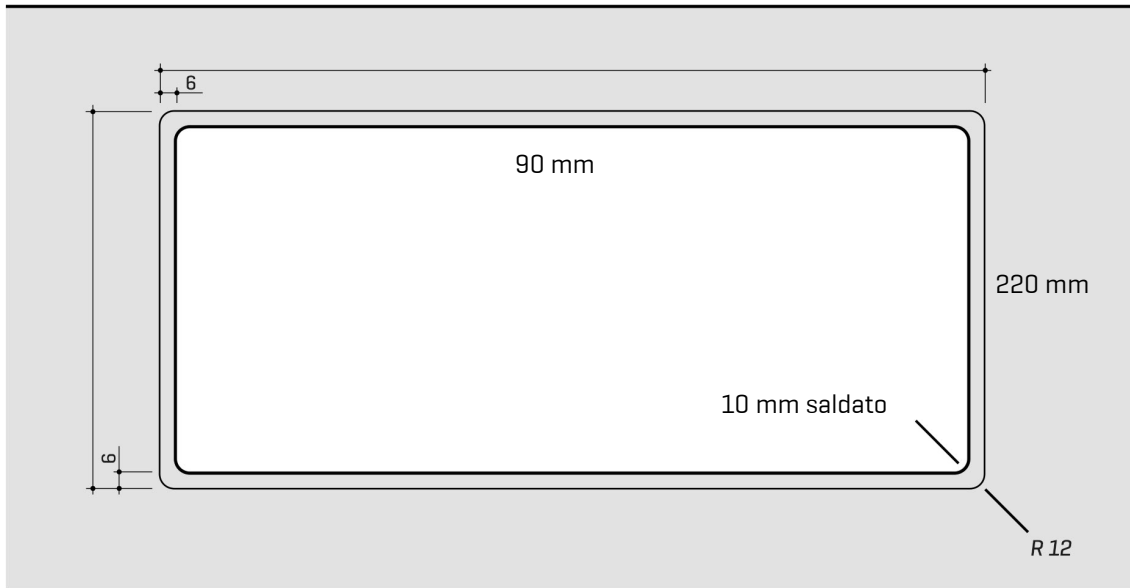

ARTINOX

Installazione
Installation type

Filotop
Flush mount

Codice
Code

SBGG81H

Dettagli tecnici
Technical details

*Artinox Spa si riserva il diritto di modificare le caratteristiche dei prodotti in qualsiasi momento. I dati tecnici, le illustrazioni e le informazioni non sono vincolanti. Artinox Spa non è responsabile per eventuali errori. Prima della foratura, verificare che l'articolo e le dimensioni corrispondano all'ordine.