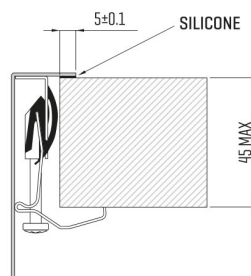

ARTINOX

Installazione
Installation type

Sopratop
Top mount

Codice
Code

SAGI81H

Dettagli tecnici
Technical details

*Artinox Spa si riserva il diritto di modificare le caratteristiche dei prodotti in qualsiasi momento. I dati tecnici, le illustrazioni e le informazioni non sono vincolanti. Artinox Spa non è responsabile per eventuali errori. Prima della foratura, verificare che l'articolo e le dimensioni corrispondano all'ordine.