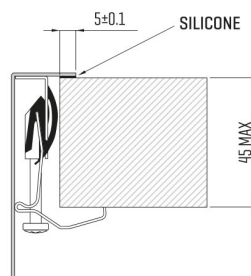

ARTINOX

Installazione
Installation type

Sopratop
Top mount

Codice
Code

ALGI81H

Dettagli tecnici
Technical details

*Artinox Spa si riserva il diritto di modificare le caratteristiche dei prodotti in qualsiasi momento. I dati tecnici, le illustrazioni e le informazioni non sono vincolanti. Artinox Spa non è responsabile per eventuali errori. Prima della foratura, verificare che l'articolo e le dimensioni corrispondano all'ordine.