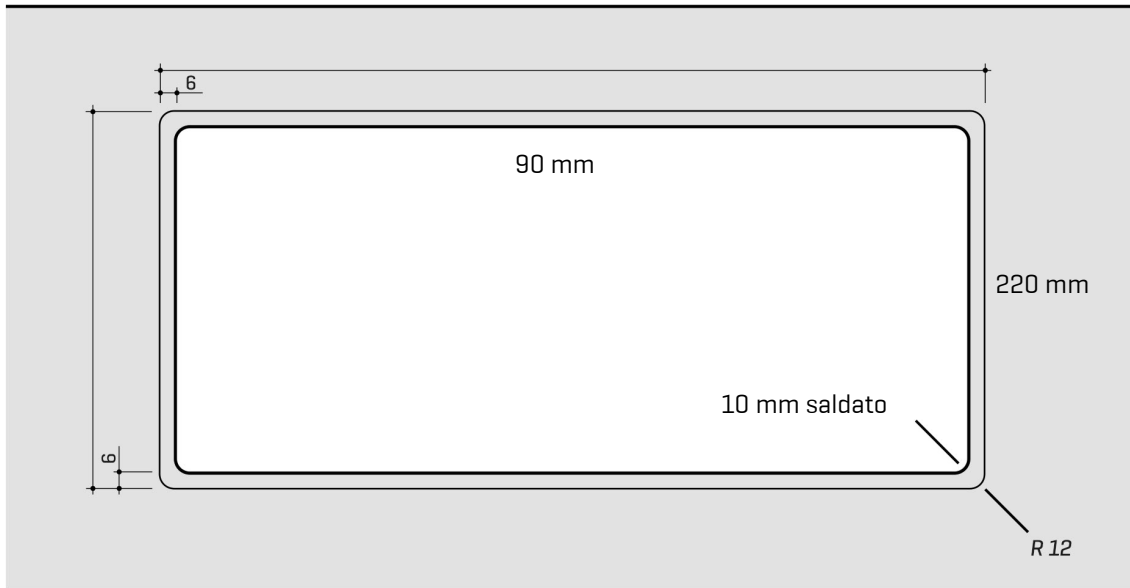

ARTINOX

Installazione
Installation type

Filotop
Flush mount

Codice
Code

ALGG81H

Dettagli tecnici
Technical details

*Artinox Spa si riserva il diritto di modificare le caratteristiche dei prodotti in qualsiasi momento. I dati tecnici, le illustrazioni e le informazioni non sono vincolanti. Artinox Spa non è responsabile per eventuali errori. Prima della foratura, verificare che l'articolo e le dimensioni corrispondano all'ordine.