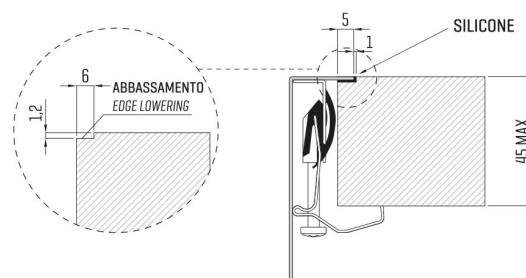

ARTINOX

Installazione
Installation type

Filotop
Flush mount

Codice
Code

ALGG81H

Dettagli tecnici
Technical details

*Artinox Spa si riserva il diritto di modificare le caratteristiche dei prodotti in qualsiasi momento. I dati tecnici, le illustrazioni e le informazioni non sono vincolanti. Artinox Spa non è responsabile per eventuali errori. Prima della foratura, verificare che l'articolo e le dimensioni corrispondano all'ordine.