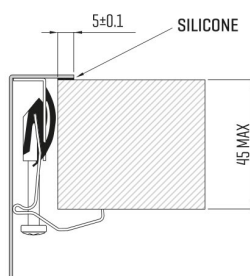

ARTINOX

Installazione
Installation type

Sopratop
Top mount

Codice
Code

SAGI70H

Dettagli tecnici
Technical details

*Artinox Spa si riserva il diritto di modificare le caratteristiche dei prodotti in qualsiasi momento. I dati tecnici, le illustrazioni e le informazioni non sono vincolanti. Artinox Spa non è responsabile per eventuali errori. Prima della foratura, verificare che l'articolo e le dimensioni corrispondano all'ordine.

*Artinox Spa reserves the right to modify the characteristics of the products at any time. Technical data, illustrations and information are non-binding. Artinox Spa is not responsible for any mistakes. Before cutting, please check that the item and dimensions match your order.