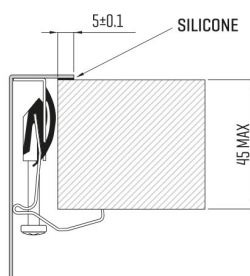

ARTINOX

Installazione
Installation type

Sopratop
Top mount

Codice
Code

ALGI70H

Dettagli tecnici
Technical details

*Artinox Spa si riserva il diritto di modificare le caratteristiche dei prodotti in qualsiasi momento. I dati tecnici, le illustrazioni e le informazioni non sono vincolanti. Artinox Spa non è responsabile per eventuali errori. Prima della foratura, verificare che l'articolo e le dimensioni corrispondano all'ordine.

*Artinox Spa reserves the right to modify the characteristics of the products at any time. Technical data, illustrations and information are non-binding. Artinox Spa is not responsible for any mistakes. Before cutting, please check that the item and dimensions match your order.