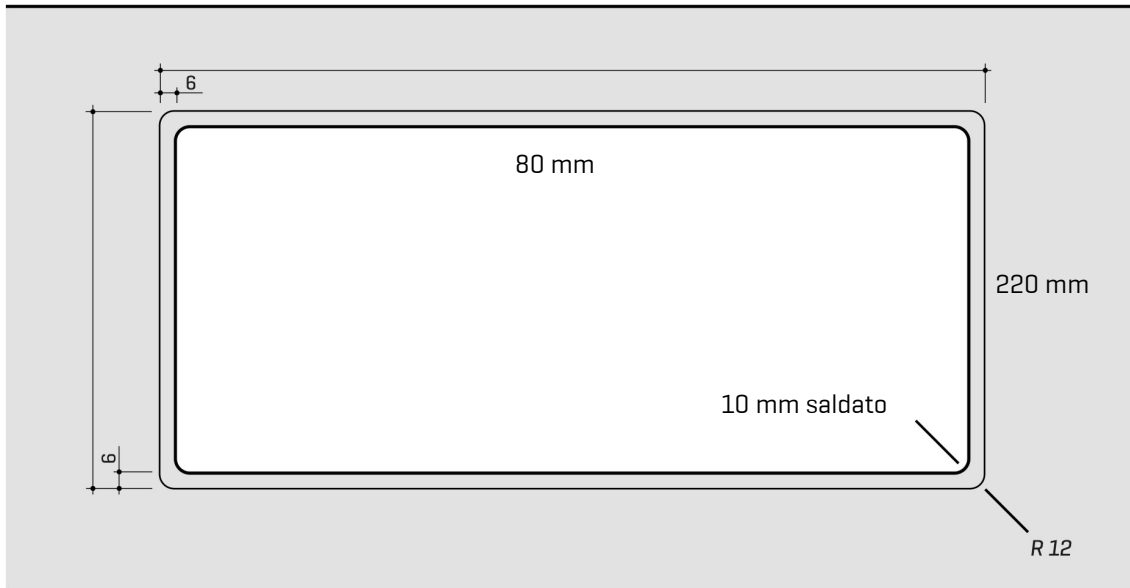

ARTINOX

Installazione
Installation type

Filotop
Flush mount

Codice
Code

ALGG70H

Dettagli tecnici
Technical details

*Artinox Spa si riserva il diritto di modificare le caratteristiche dei prodotti in qualsiasi momento. I dati tecnici, le illustrazioni e le informazioni non sono vincolanti. Artinox Spa non è responsabile per eventuali errori. Prima della foratura, verificare che l'articolo e le dimensioni corrispondano all'ordine.