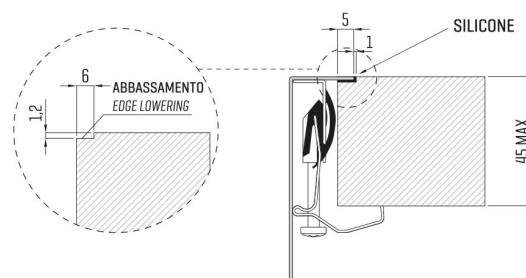

ARTINOX

Installazione
Installation type

Filotop
Flush mount

Codice
Code

ALGG70H

Dettagli tecnici
Technical details

*Artinox Spa si riserva il diritto di modificare le caratteristiche dei prodotti in qualsiasi momento. I dati tecnici, le illustrazioni e le informazioni non sono vincolanti. Artinox Spa non è responsabile per eventuali errori. Prima della foratura, verificare che l'articolo e le dimensioni corrispondano all'ordine.