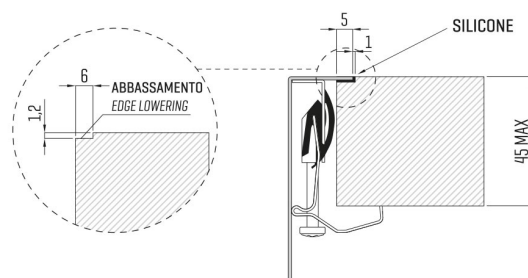

ARTINOX

Installazione
Installation type

Filotop
Flush mount

Codice
Code

ALGG70

Dettagli tecnici
Technical details

*Artinox Spa si riserva il diritto di modificare le caratteristiche dei prodotti in qualsiasi momento. I dati tecnici, le illustrazioni e le informazioni non sono vincolanti. Artinox Spa non è responsabile per eventuali errori. Prima della foratura, verificare che l'articolo e le dimensioni corrispondano all'ordine.