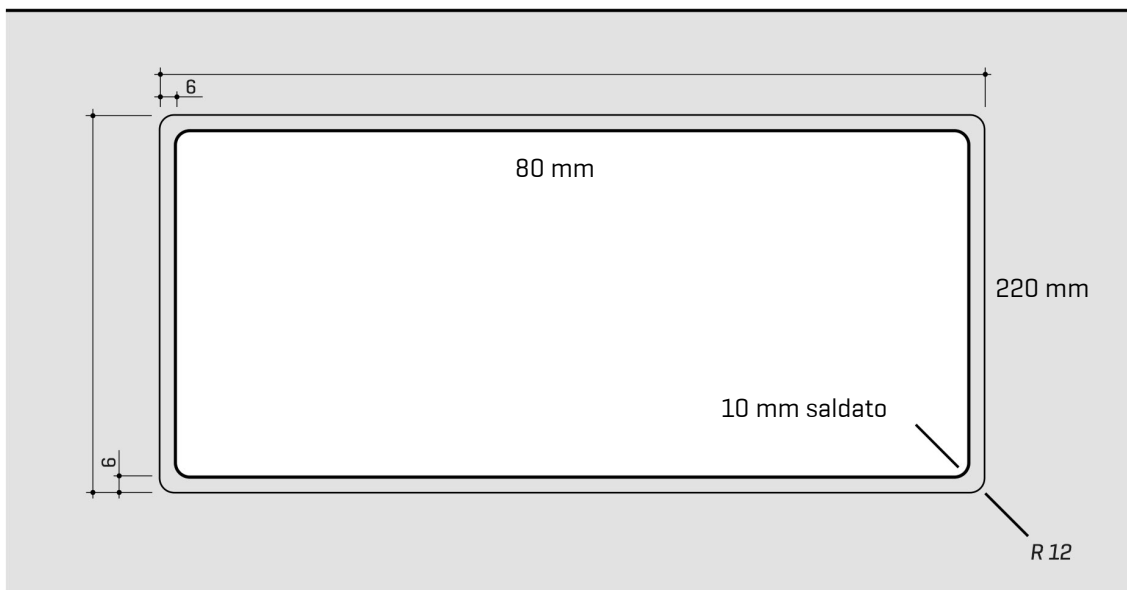

ARTINOX

Installazione
Installation type

Filotop
Flush mount

Codice
Code

ALGG70

Dettagli tecnici
Technical details

*Artinox Spa si riserva il diritto di modificare le caratteristiche dei prodotti in qualsiasi momento. I dati tecnici, le illustrazioni e le informazioni non sono vincolanti. Artinox Spa non è responsabile per eventuali errori. Prima della foratura, verificare che l'articolo e le dimensioni corrispondano all'ordine.