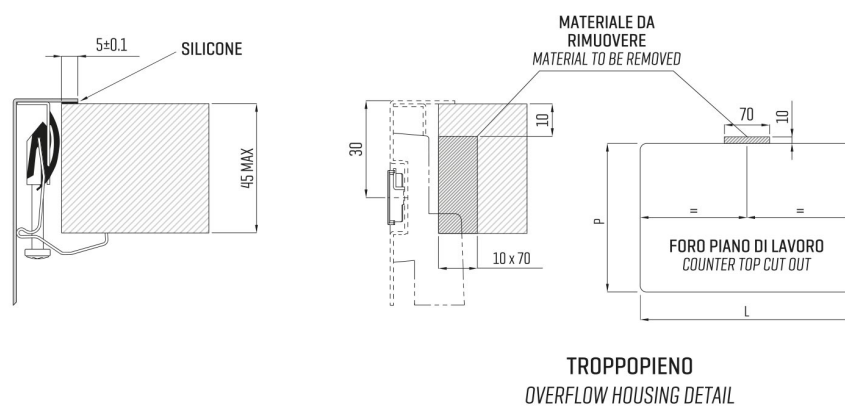

ARTINOX

Installazione
Installation type

Sopratop
Top mount

Codice
Code

SBMI81R1

Dettagli tecnici
Technical details

*Artinox Spa si riserva il diritto di modificare le caratteristiche dei prodotti in qualsiasi momento. I dati tecnici, le illustrazioni e le informazioni non sono vincolanti. Artinox Spa non è responsabile per eventuali errori. Prima della foratura, verificare che l'articolo e le dimensioni corrispondano all'ordine.