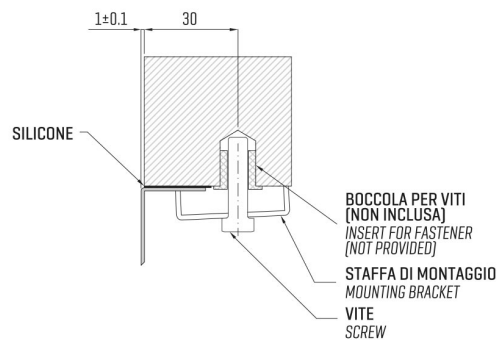

ARTINOX

Installazione
Installation type

Sottotop
Under mount

Codice
Code

SAM081R1

Dettagli tecnici
Technical details

*Artinox Spa si riserva il diritto di modificare le caratteristiche dei prodotti in qualsiasi momento. I dati tecnici, le illustrazioni e le informazioni non sono vincolanti. Artinox Spa non è responsabile per eventuali errori. Prima della foratura, verificare che l'articolo e le dimensioni corrispondano all'ordine.