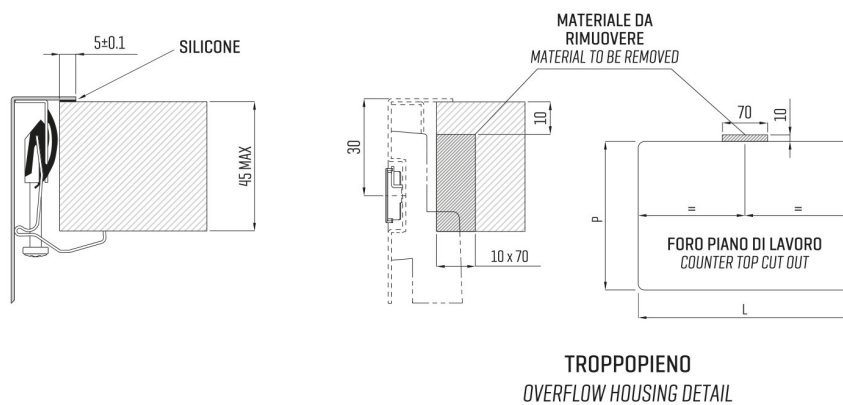

ARTINOX

Installazione
Installation type

Sopratop
Top mount

Codice
Code

SAMI81R1

Dettagli tecnici
Technical details

*Artinox Spa si riserva il diritto di modificare le caratteristiche dei prodotti in qualsiasi momento. I dati tecnici, le illustrazioni e le informazioni non sono vincolanti. Artinox Spa non è responsabile per eventuali errori. Prima della foratura, verificare che l'articolo e le dimensioni corrispondano all'ordine.