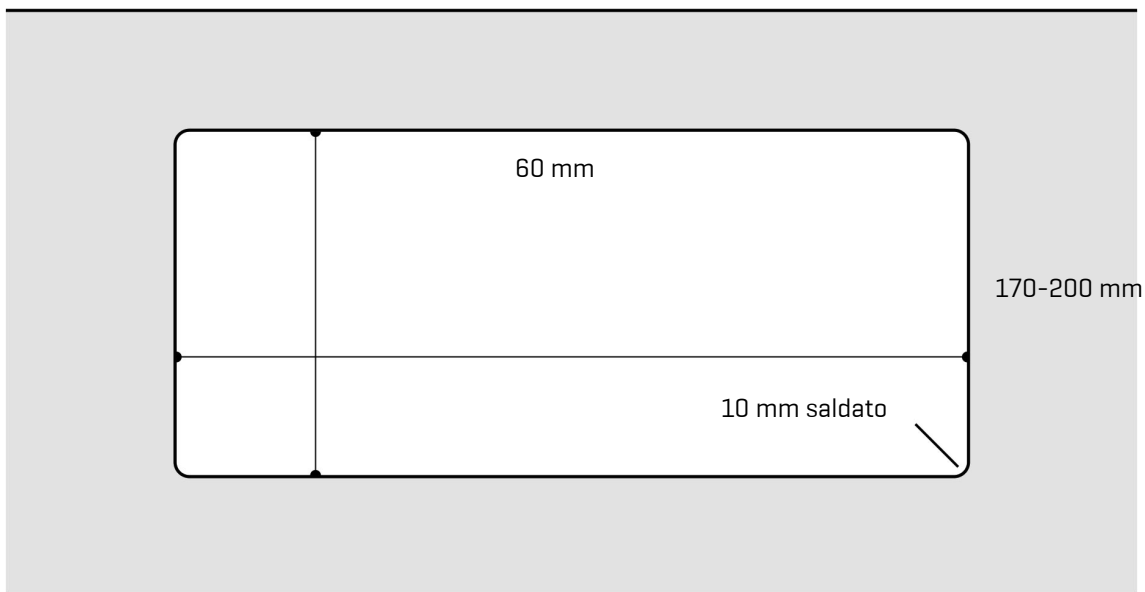

# ARTINOX

Installazione  
*Installation type*

**Sottotop**  
***Under mount***

Codice  
*Code*

SBM060R1

Dettagli tecnici  
*Technical details*

\*Artinox Spa si riserva il diritto di modificare le caratteristiche dei prodotti in qualsiasi momento. I dati tecnici, le illustrazioni e le informazioni non sono vincolanti. Artinox Spa non è responsabile per eventuali errori. Prima della foratura, verificare che l'articolo e le dimensioni corrispondano all'ordine.