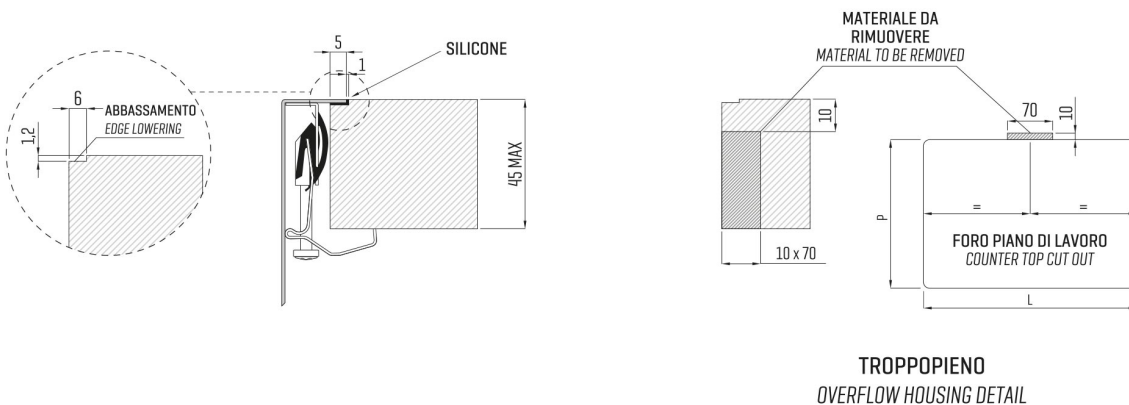

ARTINOX

Installazione
Installation type

Filotop
Flush mount

Codice
Code

SBMG60R1

Dettagli tecnici *Technical details*

*Artinox Spa si riserva il diritto di modificare le caratteristiche dei prodotti in qualsiasi momento. I dati tecnici, le illustrazioni e le informazioni non sono vincolanti. Artinox Spa non è responsabile per eventuali errori. Prima della foratura, verificare che l'articolo e le dimensioni corrispondano all'ordine.

*Artinox Spa reserves the right to modify the characteristics of the products at any time. Technical data, illustrations and information are non-binding. Artinox Spa is not responsible for any mistakes. Before cutting, please check that the item and dimensions match your order.