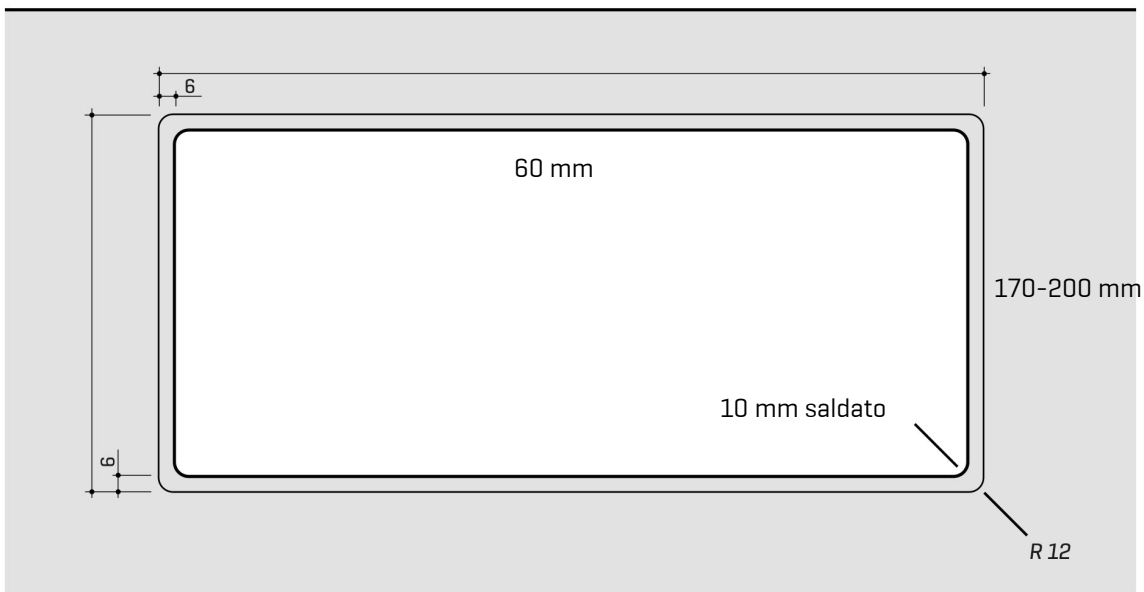

ARTINOX

Installazione
Installation type

Filotop
Flush mount

Codice
Code

SBMG60R1

Dettagli tecnici *Technical details*

*Artinox Spa si riserva il diritto di modificare le caratteristiche dei prodotti in qualsiasi momento. I dati tecnici, le illustrazioni e le informazioni non sono vincolanti. Artinox Spa non è responsabile per eventuali errori. Prima della foratura, verificare che l'articolo e le dimensioni corrispondano all'ordine.