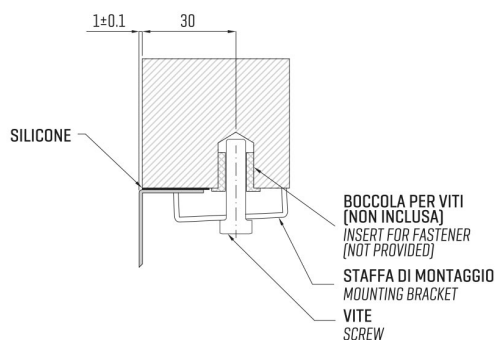

ARTINOX

Installazione
Installation type

Sottotop
Under mount

Codice
Code

SAM060R1

Dettagli tecnici
Technical details

*Artinox Spa si riserva il diritto di modificare le caratteristiche dei prodotti in qualsiasi momento. I dati tecnici, le illustrazioni e le informazioni non sono vincolanti. Artinox Spa non è responsabile per eventuali errori. Prima della foratura, verificare che l'articolo e le dimensioni corrispondano all'ordine.