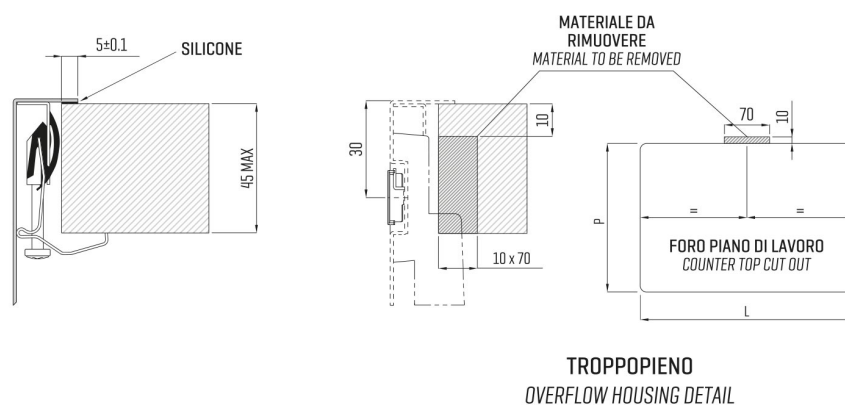

ARTINOX

Installazione
Installation type

Sopratop
Top mount

Codice
Code

SAMI60R1

Dettagli tecnici
Technical details

*Artinox Spa si riserva il diritto di modificare le caratteristiche dei prodotti in qualsiasi momento. I dati tecnici, le illustrazioni e le informazioni non sono vincolanti. Artinox Spa non è responsabile per eventuali errori. Prima della foratura, verificare che l'articolo e le dimensioni corrispondano all'ordine.