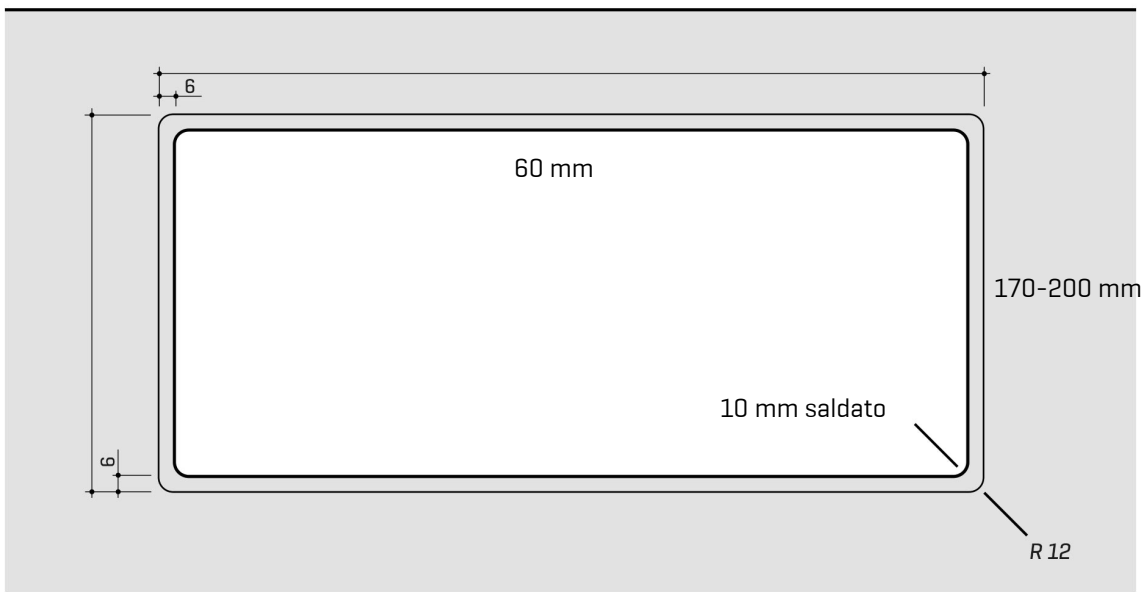

ARTINOX

Installazione
Installation type

Filotop
Flush mount

Codice
Code

MG6040R1

Dettagli tecnici *Technical details*

*Artinox Spa si riserva il diritto di modificare le caratteristiche dei prodotti in qualsiasi momento. I dati tecnici, le illustrazioni e le informazioni non sono vincolanti. Artinox Spa non è responsabile per eventuali errori. Prima della foratura, verificare che l'articolo e le dimensioni corrispondano all'ordine.