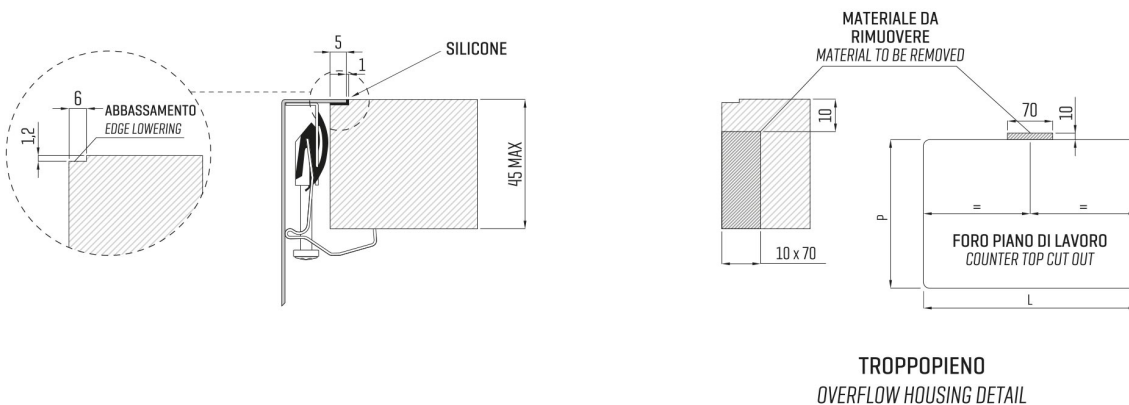

ARTINOX

Installazione
Installation type

Filotop
Flush mount

Codice
Code

MG6040R1

Dettagli tecnici *Technical details*

*Artinox Spa si riserva il diritto di modificare le caratteristiche dei prodotti in qualsiasi momento. I dati tecnici, le illustrazioni e le informazioni non sono vincolanti. Artinox Spa non è responsabile per eventuali errori. Prima della foratura, verificare che l'articolo e le dimensioni corrispondano all'ordine.

*Artinox Spa reserves the right to modify the characteristics of the products at any time. Technical data, illustrations and information are non-binding. Artinox Spa is not responsible for any mistakes. Before cutting, please check that the item and dimensions match your order.