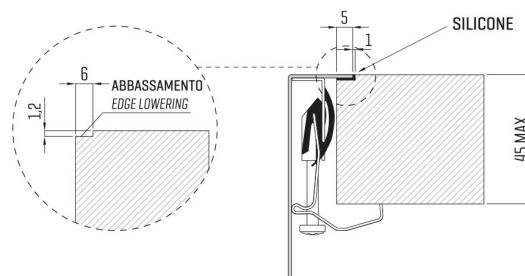

ARTINOX

Installazione
Installation type

Filotop
Flush mount

Codice
Code

SBMBRG81

Dettagli tecnici
Technical details

*Artinox Spa si riserva il diritto di modificare le caratteristiche dei prodotti in qualsiasi momento. I dati tecnici, le illustrazioni e le informazioni non sono vincolanti. Artinox Spa non è responsabile per eventuali errori. Prima della foratura, verificare che l'articolo e le dimensioni corrispondano all'ordine.