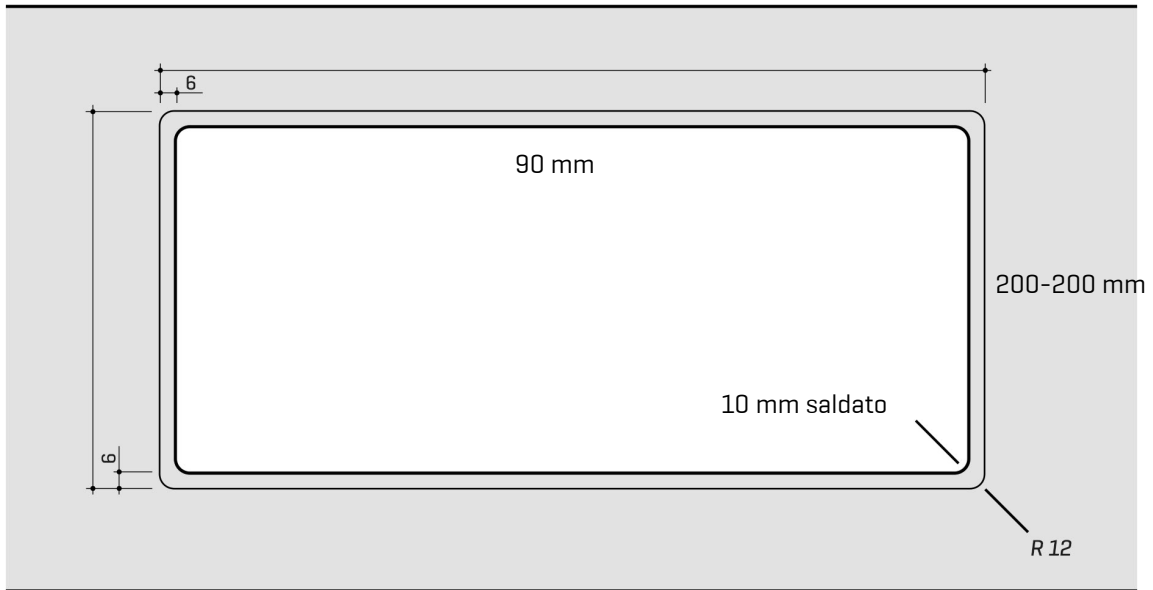

ARTINOX

Installazione
Installation type

Filotop
Flush mount

Codice
Code

SBMBRG81

Dettagli tecnici
Technical details

*Artinox Spa si riserva il diritto di modificare le caratteristiche dei prodotti in qualsiasi momento. I dati tecnici, le illustrazioni e le informazioni non sono vincolanti. Artinox Spa non è responsabile per eventuali errori. Prima della foratura, verificare che l'articolo e le dimensioni corrispondano all'ordine.