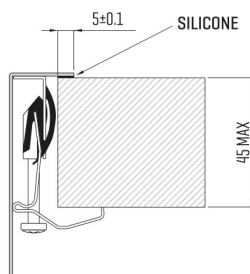

ARTINOX

Installazione
Installation type

Sopratop
Top mount

Codice
Code

SAMBRI81

Dettagli tecnici
Technical details

*Artinox Spa si riserva il diritto di modificare le caratteristiche dei prodotti in qualsiasi momento. I dati tecnici, le illustrazioni e le informazioni non sono vincolanti. Artinox Spa non è responsabile per eventuali errori. Prima della foratura, verificare che l'articolo e le dimensioni corrispondano all'ordine.

*Artinox Spa reserves the right to modify the characteristics of the products at any time. Technical data, illustrations and information are non-binding. Artinox Spa is not responsible for any mistakes. Before cutting, please check that the item and dimensions match your order.