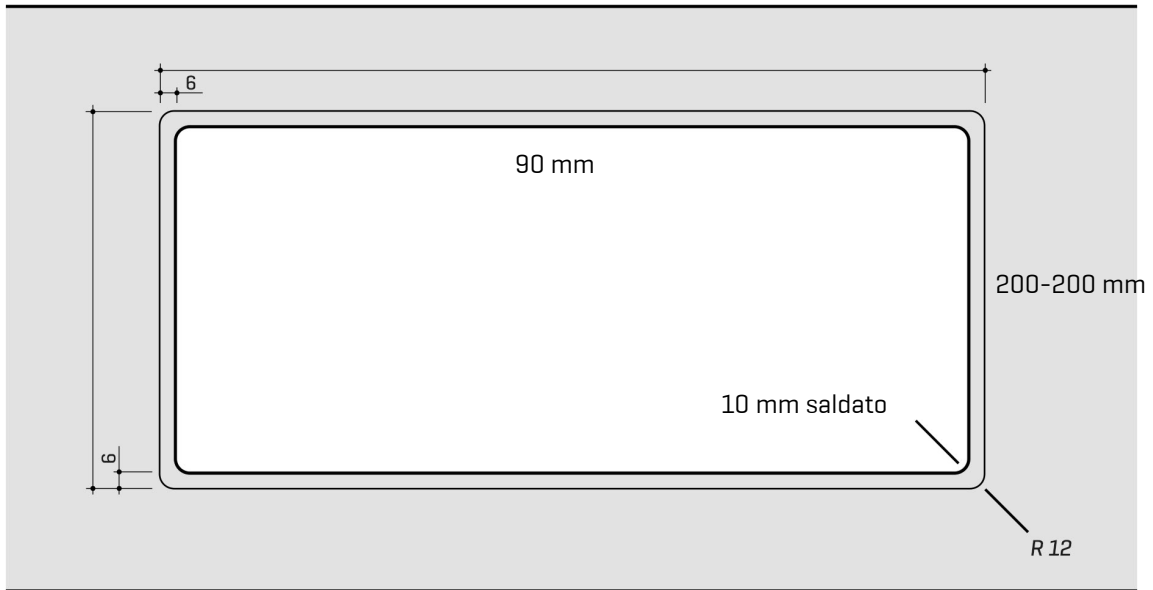

ARTINOX

Installazione
Installation type

Filotop
Flush mount

Codice
Code

SAMBRG81

Dettagli tecnici
Technical details

*Artinox Spa si riserva il diritto di modificare le caratteristiche dei prodotti in qualsiasi momento. I dati tecnici, le illustrazioni e le informazioni non sono vincolanti. Artinox Spa non è responsabile per eventuali errori. Prima della foratura, verificare che l'articolo e le dimensioni corrispondano all'ordine.