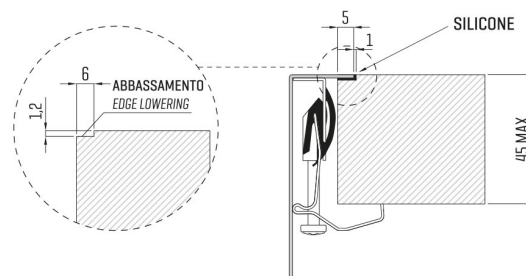

ARTINOX

Installazione
Installation type

Filotop
Flush mount

Codice
Code

SAMBRG81

Dettagli tecnici
Technical details

*Artinox Spa si riserva il diritto di modificare le caratteristiche dei prodotti in qualsiasi momento. I dati tecnici, le illustrazioni e le informazioni non sono vincolanti. Artinox Spa non è responsabile per eventuali errori. Prima della foratura, verificare che l'articolo e le dimensioni corrispondano all'ordine.