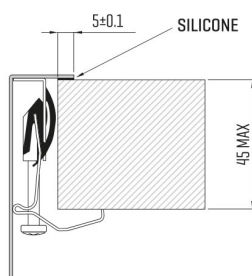

ARTINOX

Installazione
Installation type

Sopratop
Top mount

Codice
Code

SBMBR160

Dettagli tecnici
Technical details

*Artinox Spa si riserva il diritto di modificare le caratteristiche dei prodotti in qualsiasi momento. I dati tecnici, le illustrazioni e le informazioni non sono vincolanti. Artinox Spa non è responsabile per eventuali errori. Prima della foratura, verificare che l'articolo e le dimensioni corrispondano all'ordine.