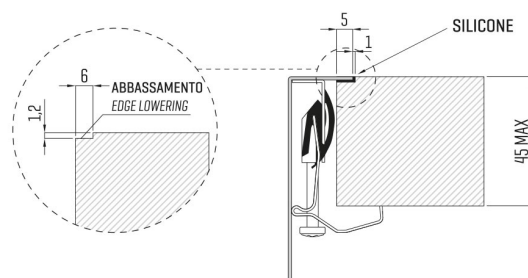

ARTINOX

Installazione
Installation type

Filotop
Flush mount

Codice
Code

SBMBRG60

Dettagli tecnici
Technical details

*Artinox Spa si riserva il diritto di modificare le caratteristiche dei prodotti in qualsiasi momento. I dati tecnici, le illustrazioni e le informazioni non sono vincolanti. Artinox Spa non è responsabile per eventuali errori. Prima della foratura, verificare che l'articolo e le dimensioni corrispondano all'ordine.