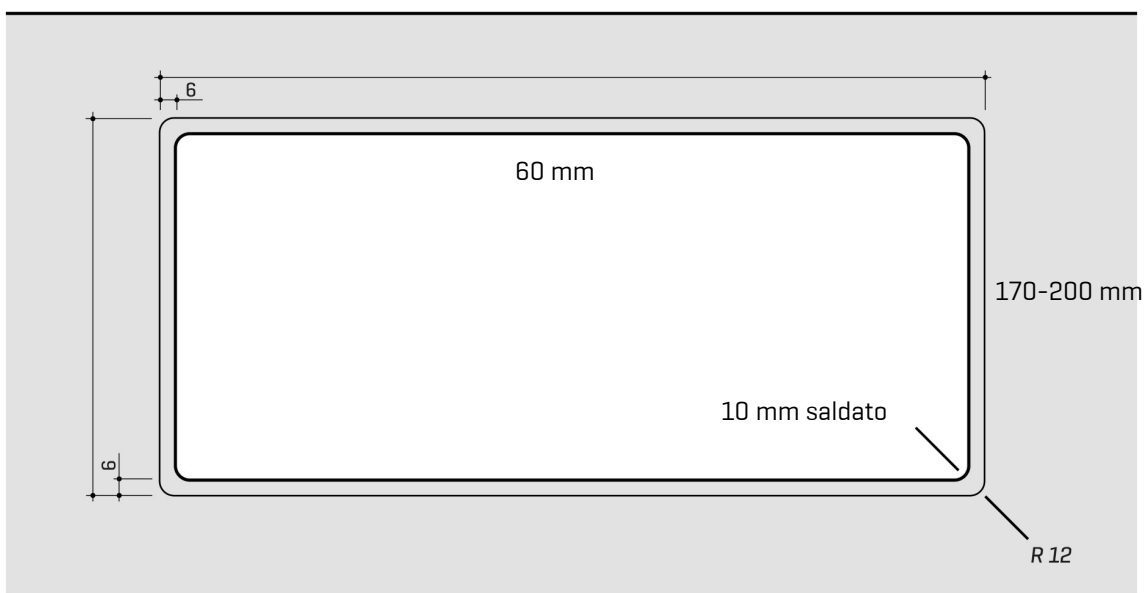

ARTINOX

Installazione
Installation type

Filotop
Flush mount

Codice
Code

SBMBRG60

Dettagli tecnici
Technical details

*Artinox Spa si riserva il diritto di modificare le caratteristiche dei prodotti in qualsiasi momento. I dati tecnici, le illustrazioni e le informazioni non sono vincolanti. Artinox Spa non è responsabile per eventuali errori. Prima della foratura, verificare che l'articolo e le dimensioni corrispondano all'ordine.