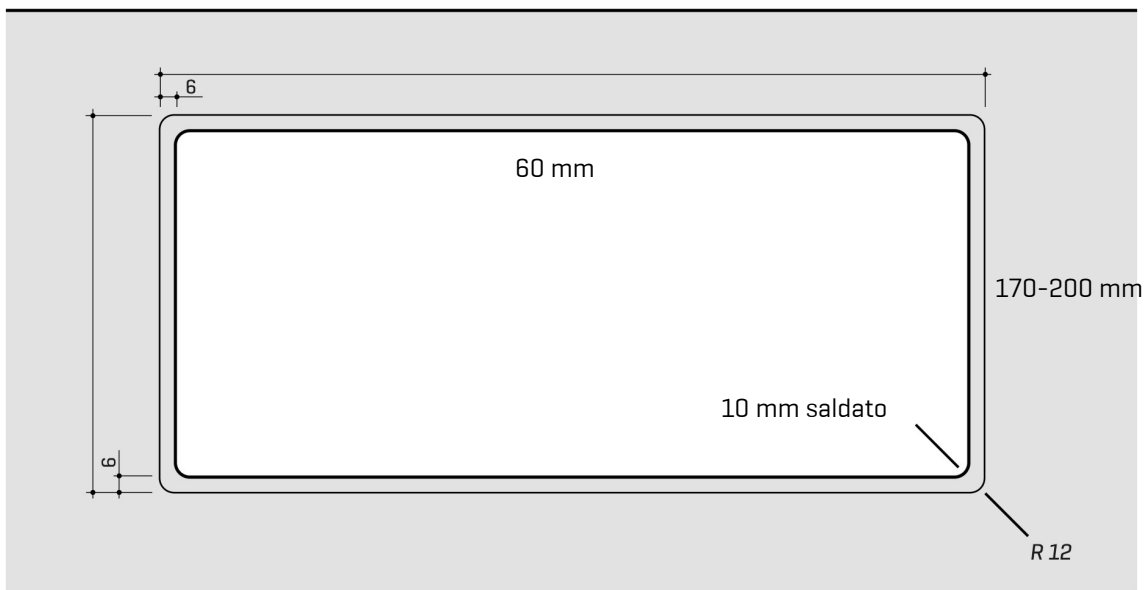

ARTINOX

Installazione
Installation type

Filotop
Flush mount

Codice
Code

SAMBRG60

Dettagli tecnici
Technical details

*Artinox Spa si riserva il diritto di modificare le caratteristiche dei prodotti in qualsiasi momento. I dati tecnici, le illustrazioni e le informazioni non sono vincolanti. Artinox Spa non è responsabile per eventuali errori. Prima della foratura, verificare che l'articolo e le dimensioni corrispondano all'ordine.