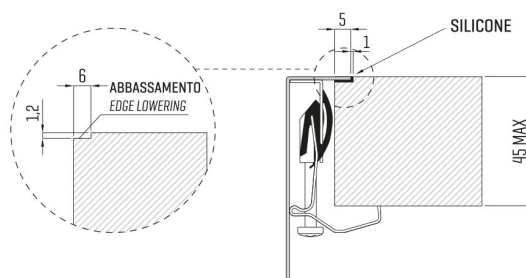

ARTINOX

Installazione
Installation type

Filotop
Flush mount

Codice
Code

SAMBRG60

Dettagli tecnici
Technical details

*Artinox Spa si riserva il diritto di modificare le caratteristiche dei prodotti in qualsiasi momento. I dati tecnici, le illustrazioni e le informazioni non sono vincolanti. Artinox Spa non è responsabile per eventuali errori. Prima della foratura, verificare che l'articolo e le dimensioni corrispondano all'ordine.