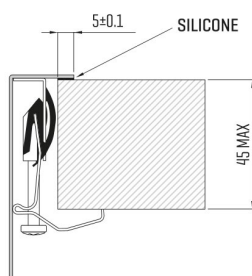

ARTINOX

Installazione
Installation type

Sopratop
Top mount

Codice
Code

ALMBRI60

Dettagli tecnici
Technical details

*Artinox Spa si riserva il diritto di modificare le caratteristiche dei prodotti in qualsiasi momento. I dati tecnici, le illustrazioni e le informazioni non sono vincolanti. Artinox Spa non è responsabile per eventuali errori. Prima della foratura, verificare che l'articolo e le dimensioni corrispondano all'ordine.