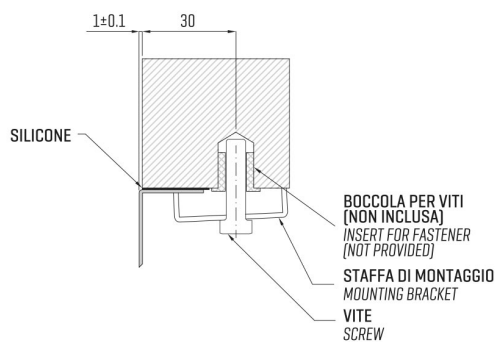

ARTINOX

Installazione
Installation type

Sottotop
Under mount

Codice
Code

SBLTXL91

Dettagli tecnici
Technical details

*Artinox Spa si riserva il diritto di modificare le caratteristiche dei prodotti in qualsiasi momento. I dati tecnici, le illustrazioni e le informazioni non sono vincolanti. Artinox Spa non è responsabile per eventuali errori. Prima della foratura, verificare che l'articolo e le dimensioni corrispondano all'ordine.