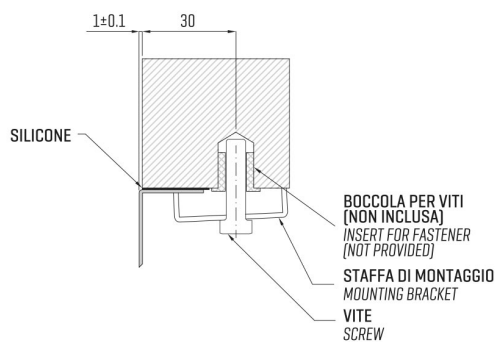

ARTINOX

Installazione
Installation type

Sottotop
Under mount

Codice
Code

SALTXL91

Dettagli tecnici
Technical details

*Artinox Spa si riserva il diritto di modificare le caratteristiche dei prodotti in qualsiasi momento. I dati tecnici, le illustrazioni e le informazioni non sono vincolanti. Artinox Spa non è responsabile per eventuali errori. Prima della foratura, verificare che l'articolo e le dimensioni corrispondano all'ordine.