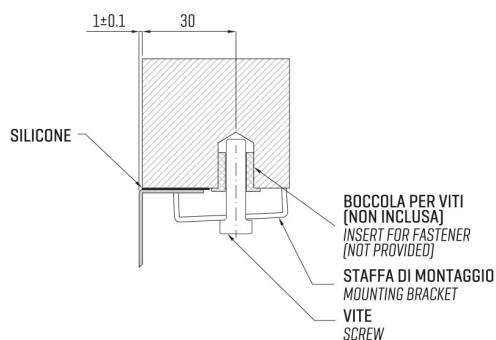

ARTINOX

Installazione
Installation type

Sottotop
Under mount

Codice
Code

LTXL91

Dettagli tecnici
Technical details

*Artinox Spa si riserva il diritto di modificare le caratteristiche dei prodotti in qualsiasi momento. I dati tecnici, le illustrazioni e le informazioni non sono vincolanti. Artinox Spa non è responsabile per eventuali errori. Prima della foratura, verificare che l'articolo e le dimensioni corrispondano all'ordine.