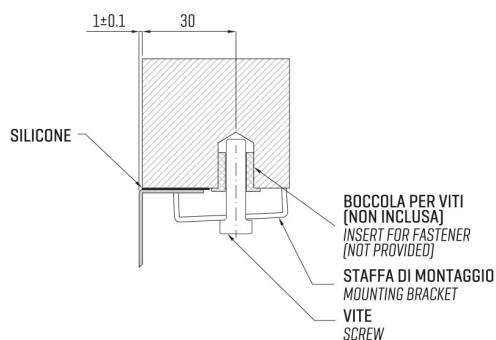

ARTINOX

Installazione
Installation type

Sottotop
Under mount

Codice
Code

SBLTXL81

Dettagli tecnici
Technical details

*Artinox Spa si riserva il diritto di modificare le caratteristiche dei prodotti in qualsiasi momento. I dati tecnici, le illustrazioni e le informazioni non sono vincolanti. Artinox Spa non è responsabile per eventuali errori. Prima della foratura, verificare che l'articolo e le dimensioni corrispondano all'ordine.