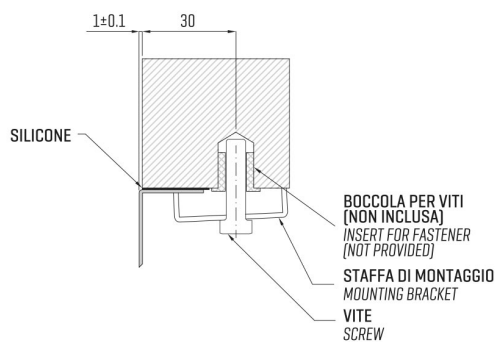

ARTINOX

Installazione
Installation type

Sottotop
Under mount

Codice
Code

SALTXL81

Dettagli tecnici
Technical details

*Artinox Spa si riserva il diritto di modificare le caratteristiche dei prodotti in qualsiasi momento. I dati tecnici, le illustrazioni e le informazioni non sono vincolanti. Artinox Spa non è responsabile per eventuali errori. Prima della foratura, verificare che l'articolo e le dimensioni corrispondano all'ordine.