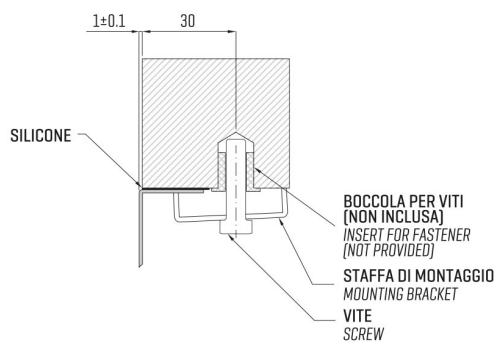

ARTINOX

Installazione
Installation type

Sottotop
Under mount

Codice
Code

SBLTXL74

Dettagli tecnici
Technical details

*Artinox Spa si riserva il diritto di modificare le caratteristiche dei prodotti in qualsiasi momento. I dati tecnici, le illustrazioni e le informazioni non sono vincolanti. Artinox Spa non è responsabile per eventuali errori. Prima della foratura, verificare che l'articolo e le dimensioni corrispondano all'ordine.